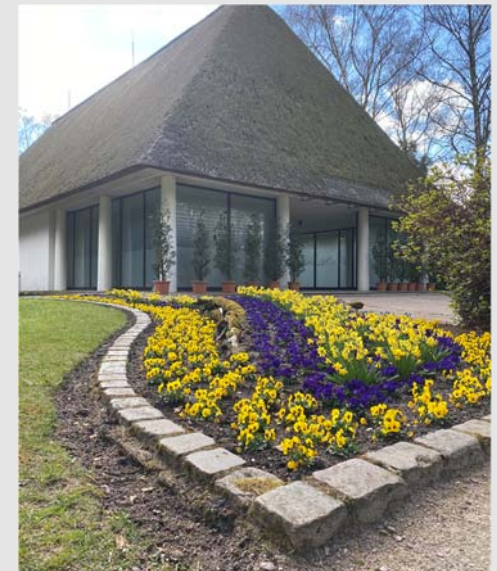

STADTFRIEDHOF PINNEBERG

*Kommunaler Servicebetrieb der
Stadt Pinneberg*

Grabarten Für Erdbestattungen

Erdgräber in Rasenlage

Erdbestattungen oder Reerdigungen und Urnenbeisetzungen

Grabgröße: 1,20 m x 3,00 m

1 Erdbeisetzung oder Reerdigung und 2 Urnen

Die Lage der Grabstätten kann aus einem Angebot ausgewählt werden.

Die Verlängerung der Nutzungszeit (25 Jahre) ist möglich.

Grabmal: Erlaubt ist ein Kissenstein 40 x 50 cm, Mindeststärke– an der vorderen Seite 8/10 cm, an der gegenüberliegenden Seite 15 cm.

NOTIZEN:

STADTFRIEDHOF PINNEBERG

*KOMMUNALER SERVICEBETRIEB
DER STADT PINNEBERG*

Hogenkamp 34 a
25421 Pinneberg

Telefon: 04101-211 5801 oder 5800

Fax: 04101 211 5899

E-Mail: friedhof@ksppinneberg.de