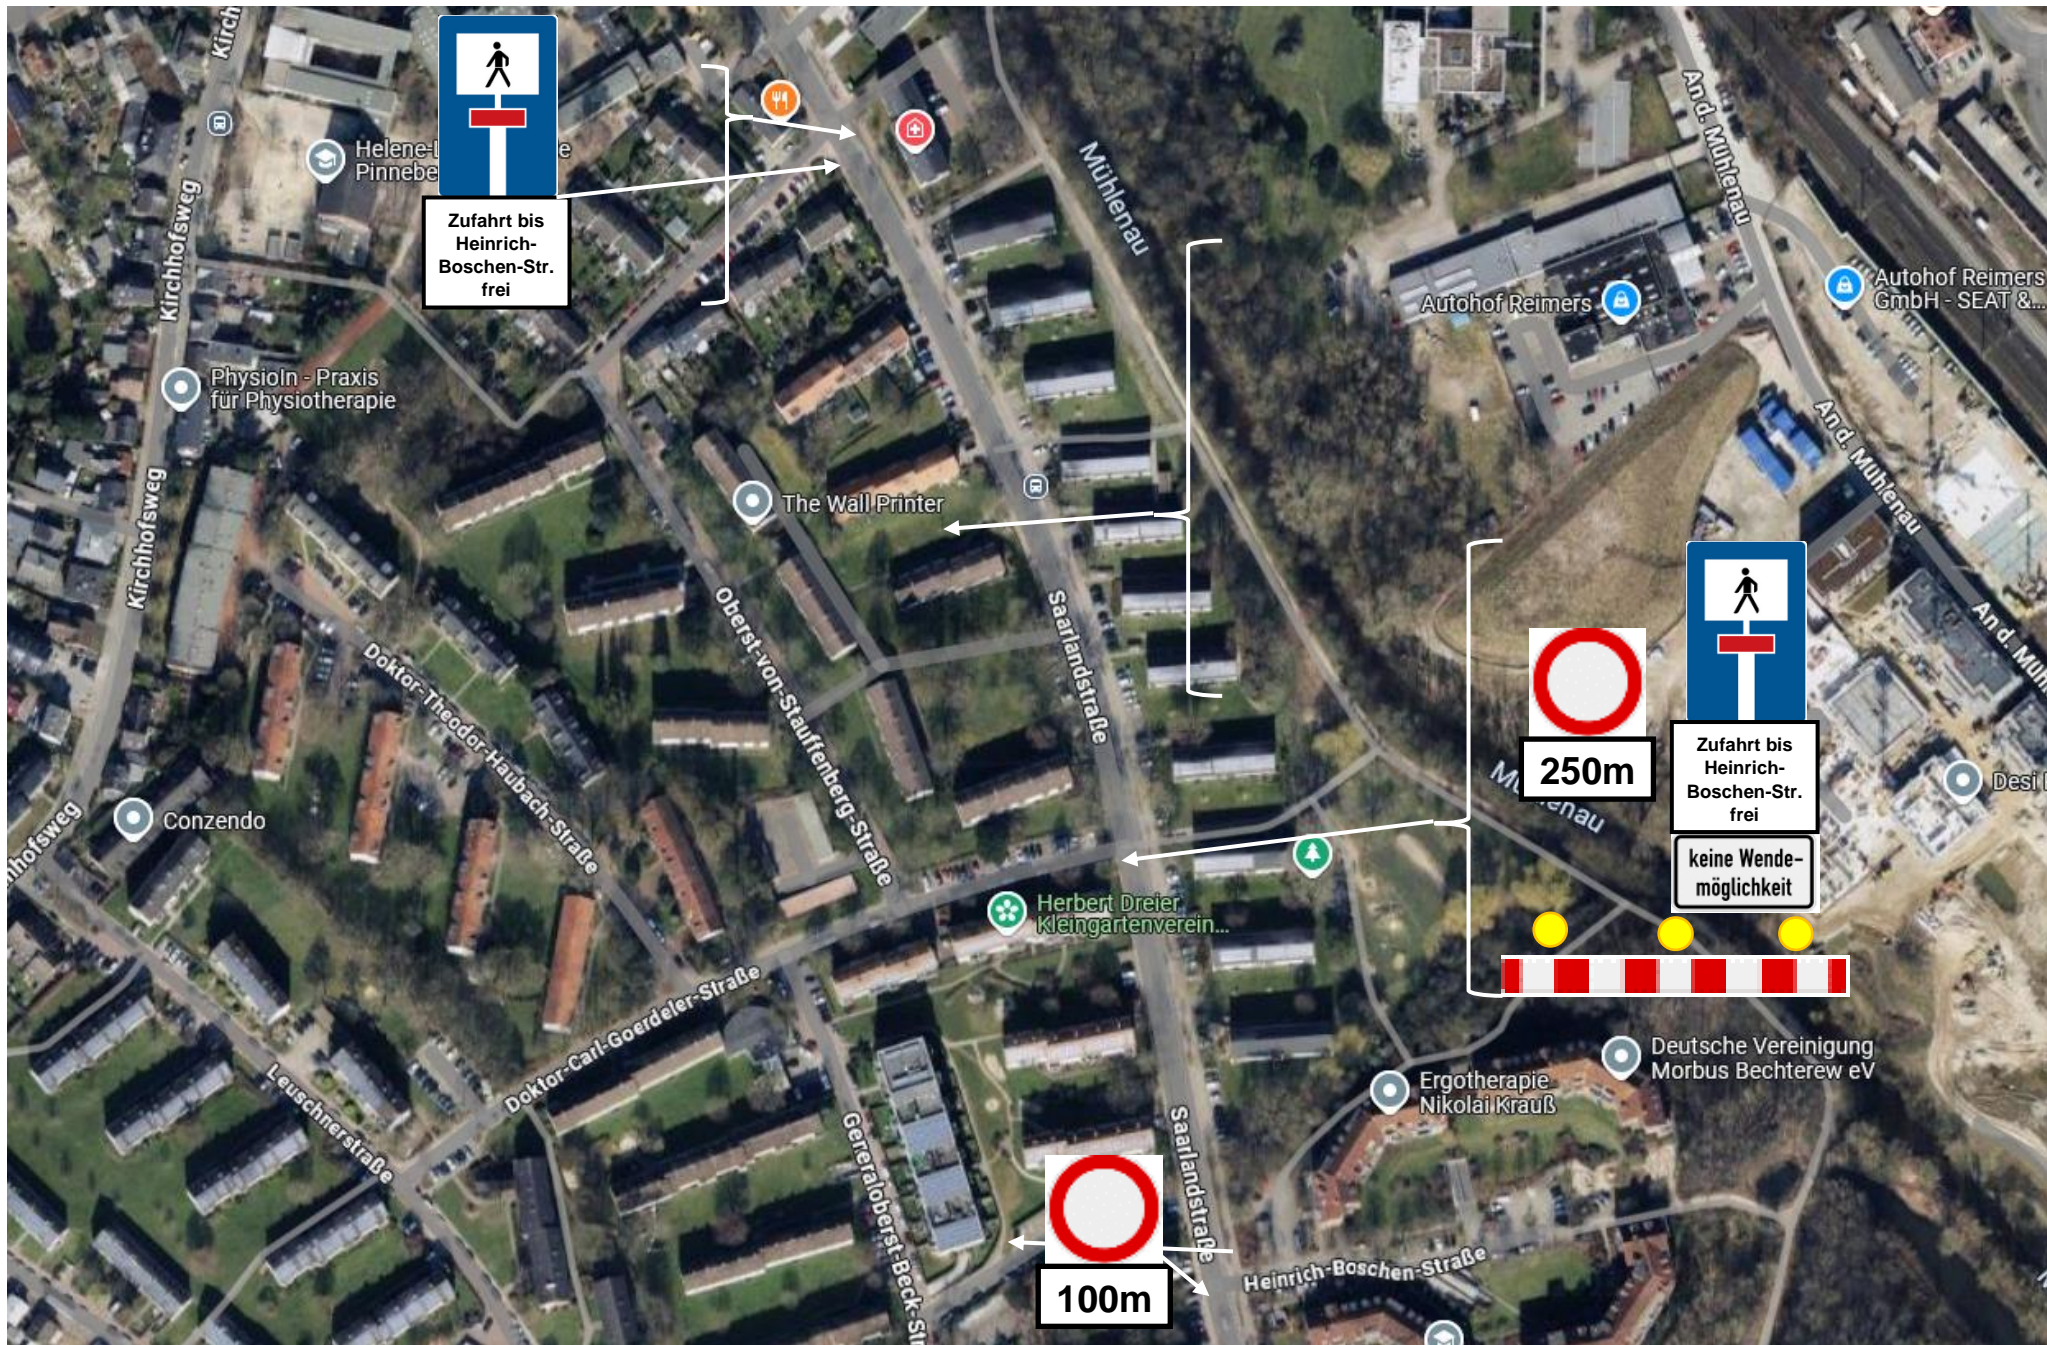

VZ-Plan Detailpläne Quellentalfest 2026

Zufahrt bis
Heinrich-
Boschen-Str.
frei

250m

Zufahrt bis
Heinrich-
Boschen-Str.
frei

keine Wende-
möglichkeit

100m