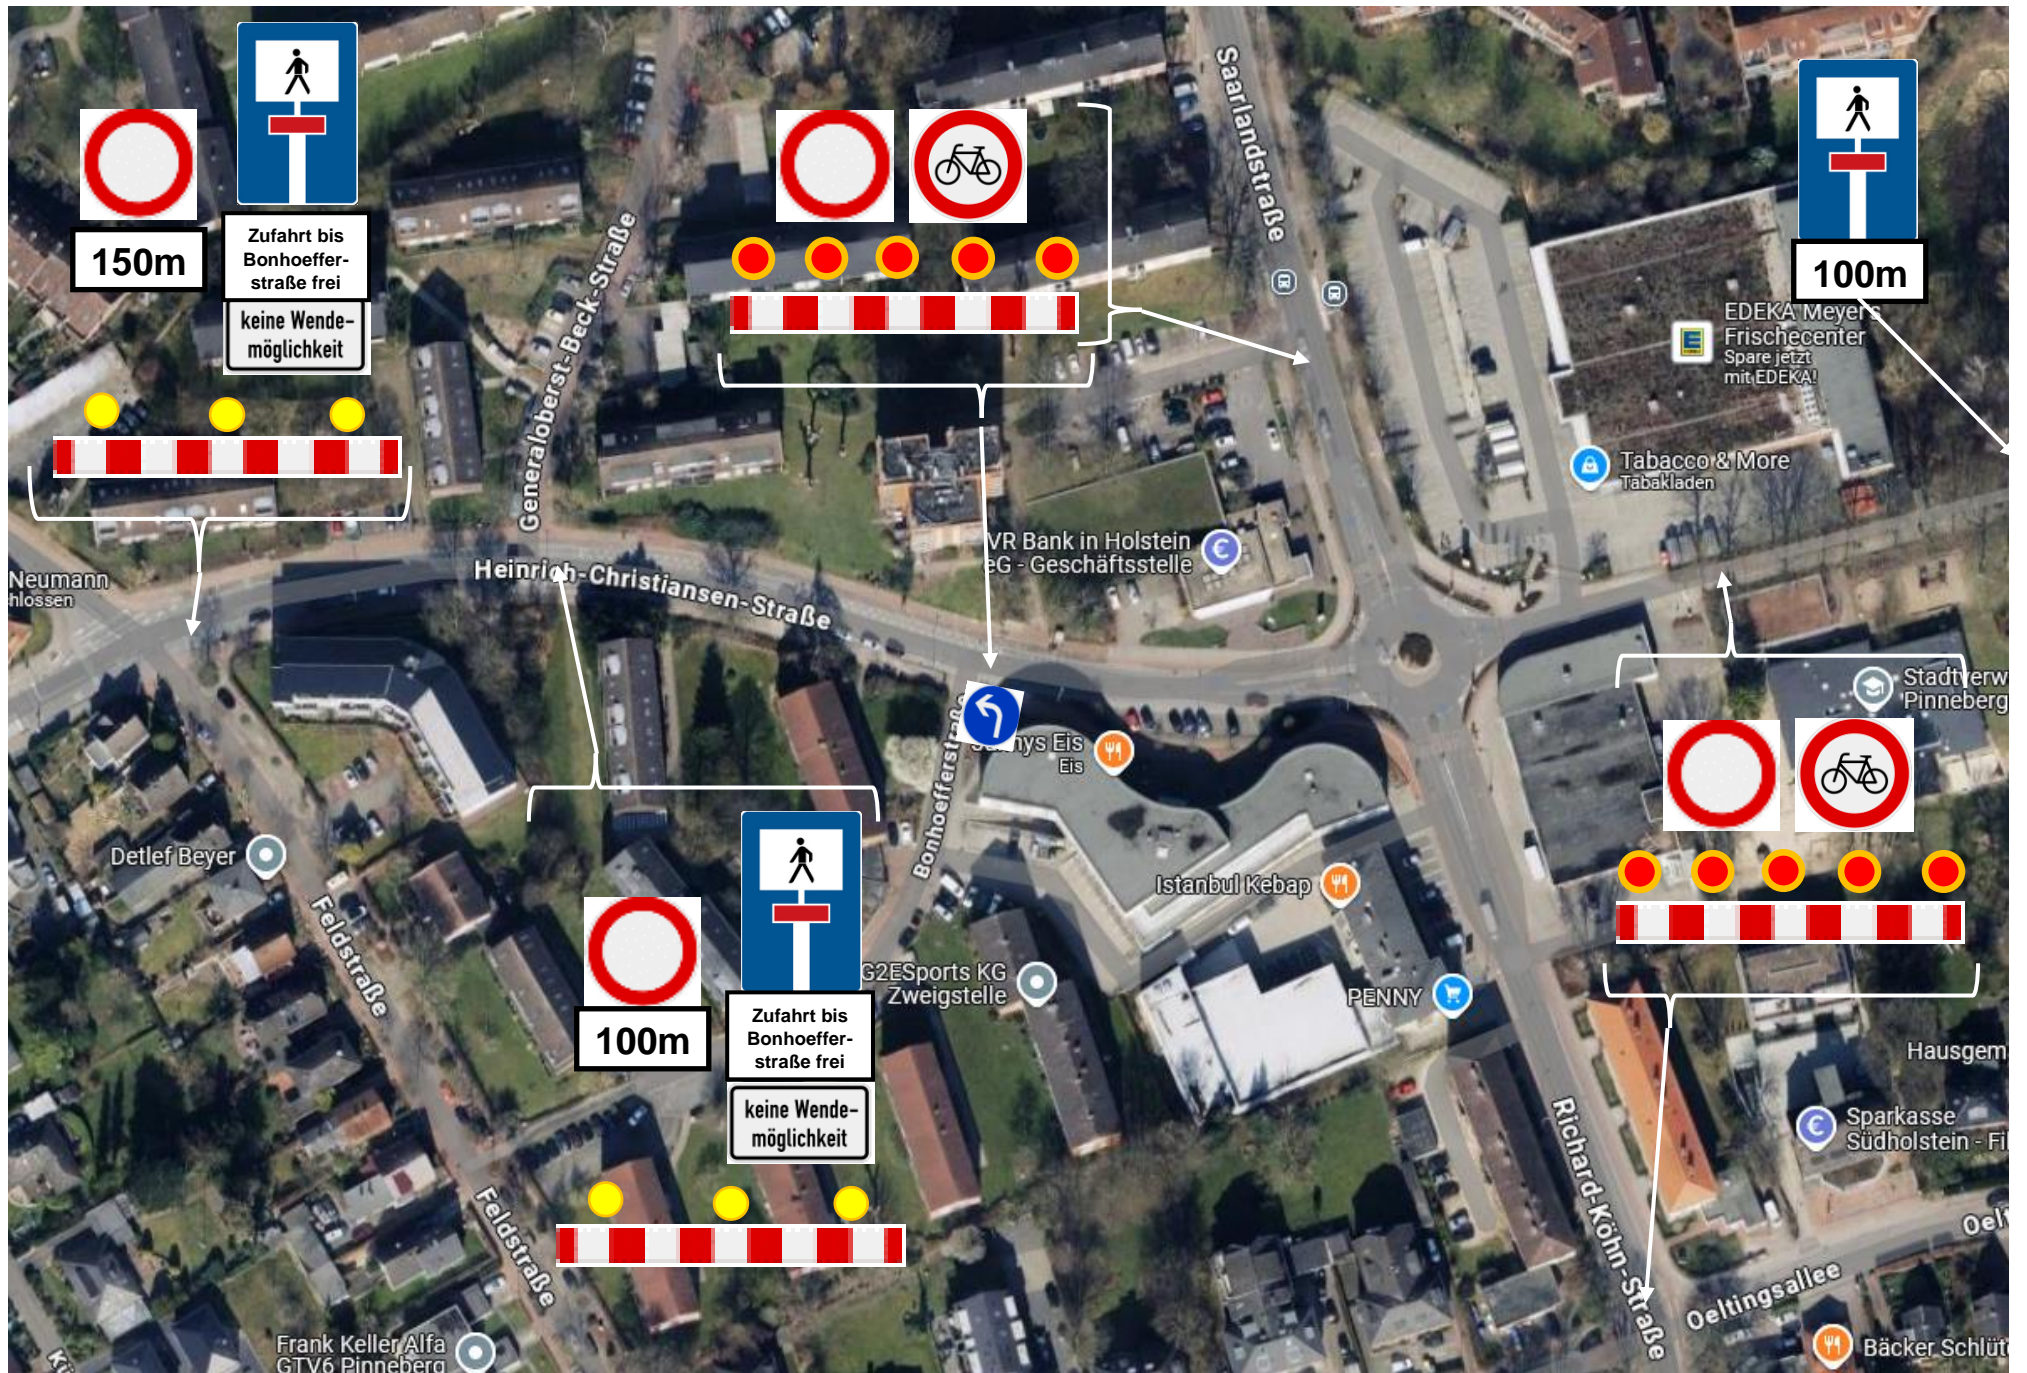

VZ-Plan Detailpläne Quellentalfest 2026

Zufahrt bis
Heinrich-
Boschen-Str.
frei

250m

Zufahrt bis
Heinrich-
Boschen-Str.
frei

keine Wende-
möglichkeit

100m