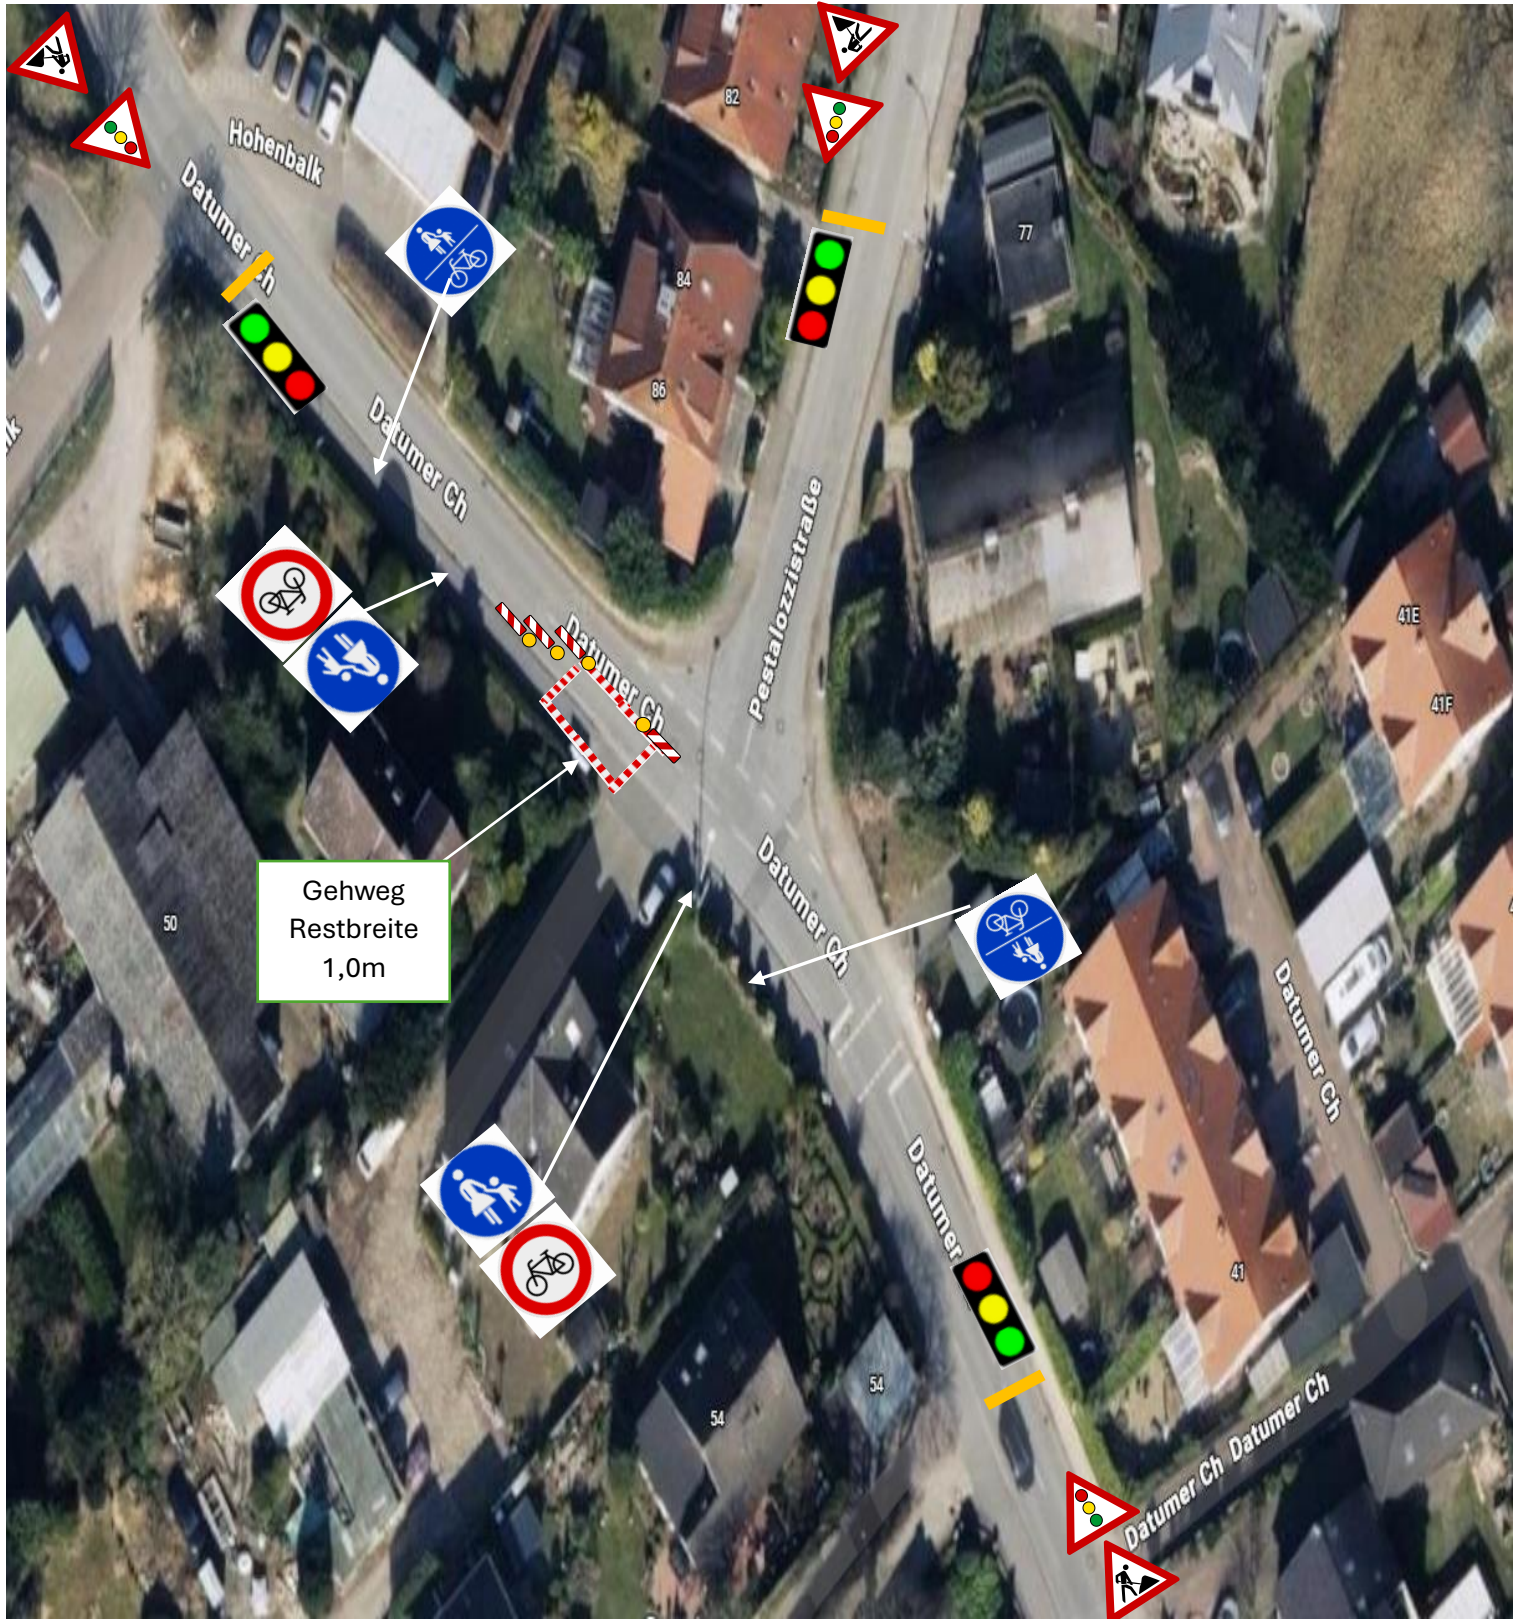

VZ Plan Datumer Chaussee / Kreuzung Pestalozzistraße vom 02.04-17.04.2026

BA 2

VZ Plan Datumer Chaussee / Kreuzung Pestalozzistraße vom 02.04-17.04.2026

BA 3