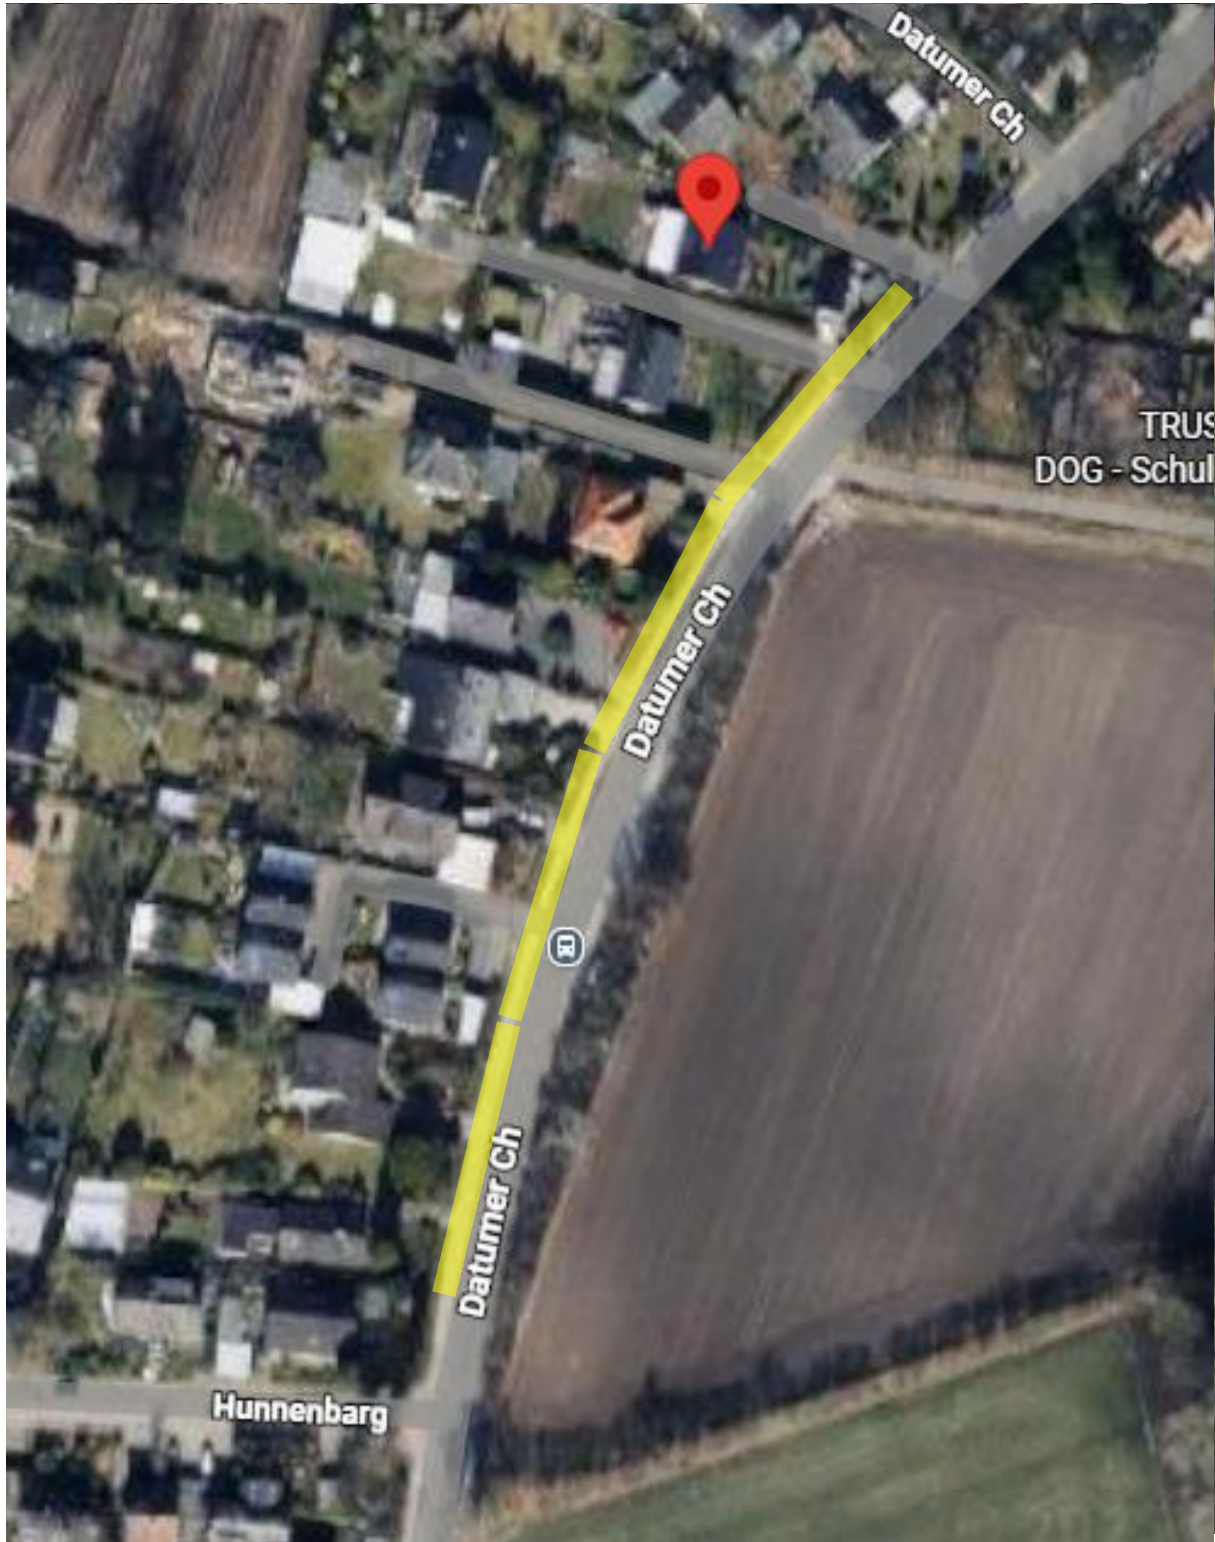

VZ- Plan Datumer Chaussee zw. Hunnenbarg und Hs.-Nr. 158 vom 05.01.2026 – 03.04.2026

VZ- Plan Datumer Chaussee zw. Hunnenberg und Hs.-Nr. 158 vom 05.01.2026 – 03.04.2026