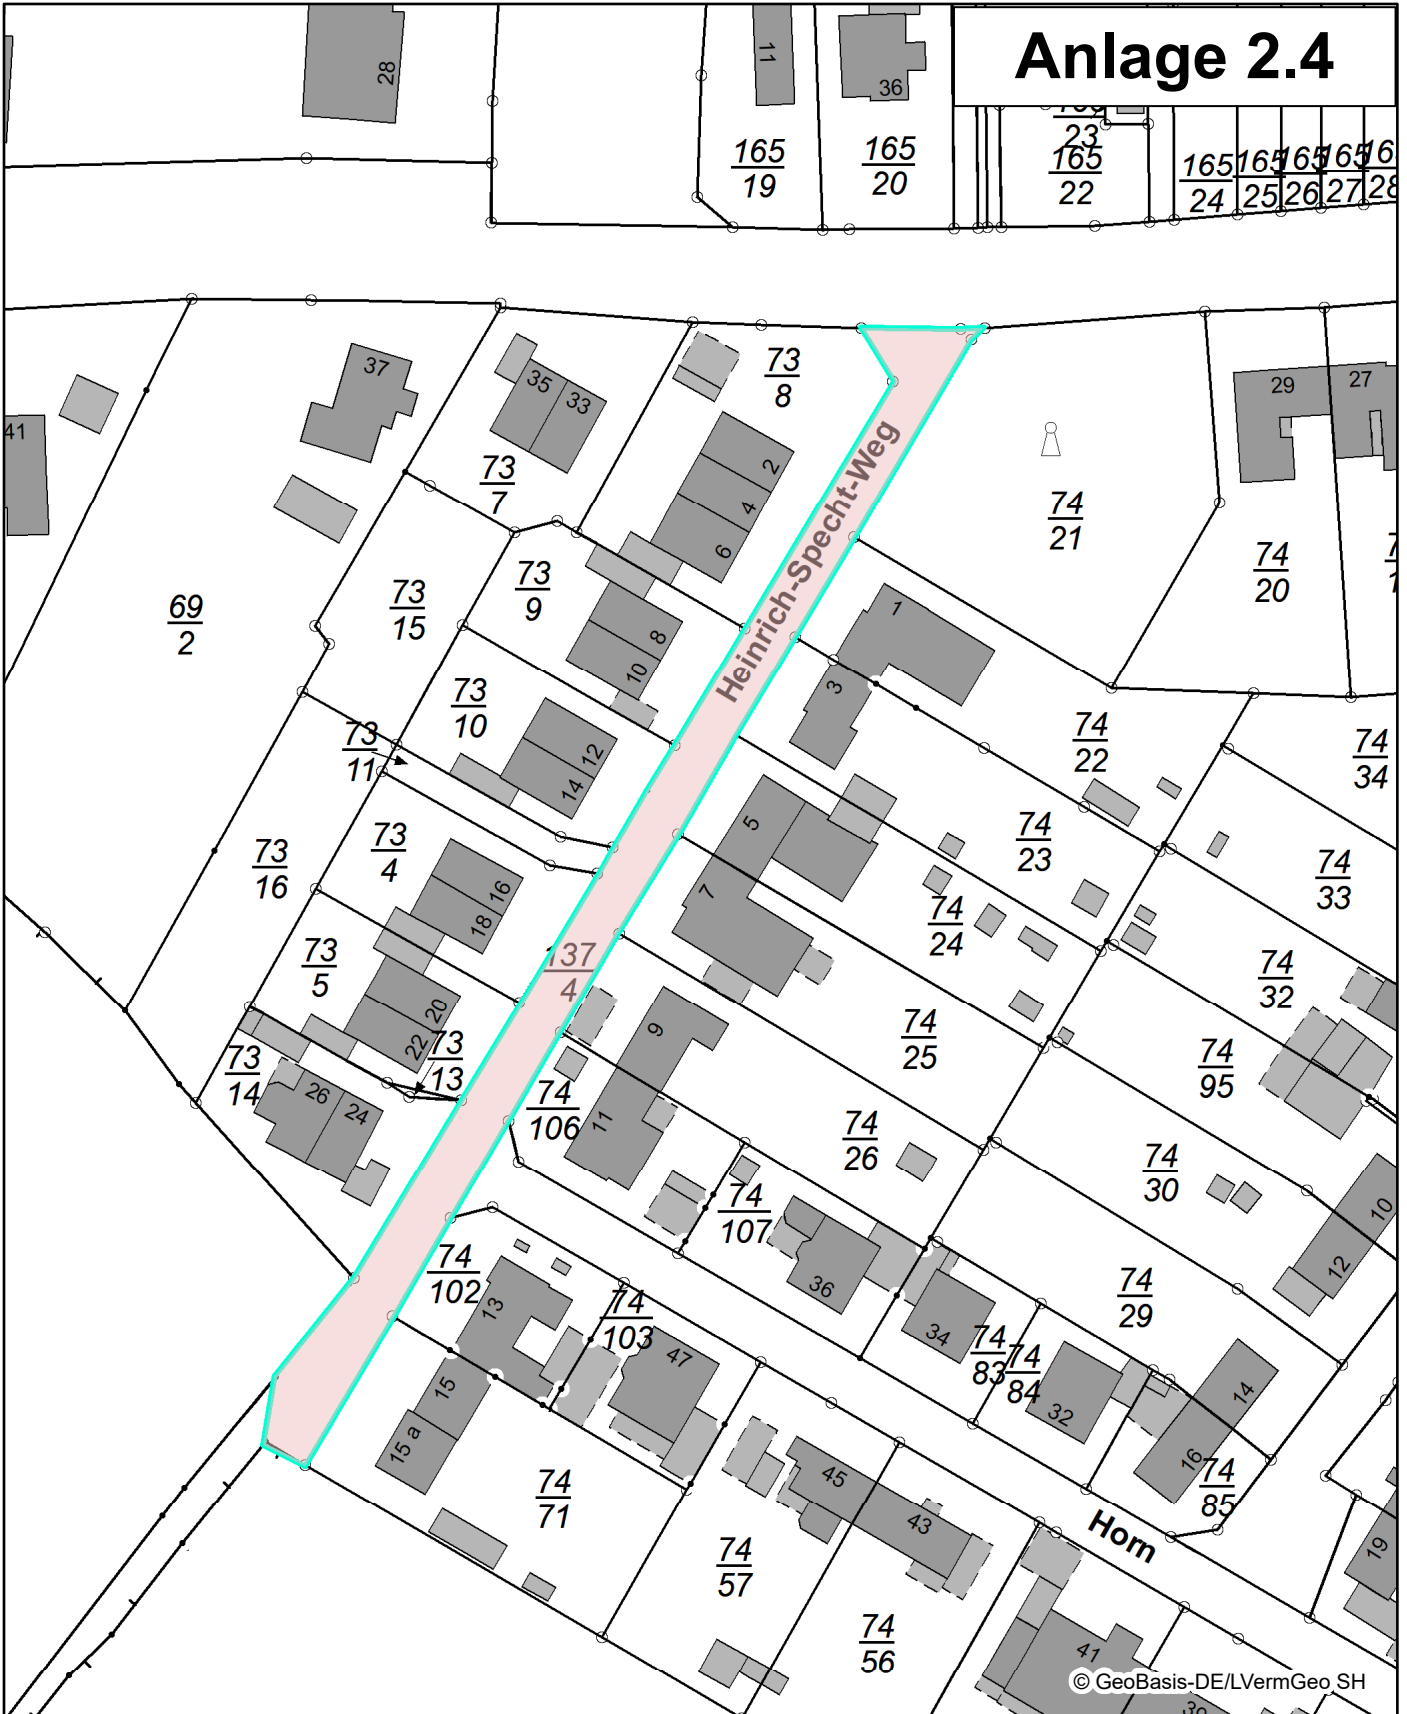

nicht amtlicher Kartenauszug

Anlage 2.2

Pestalozzistraße

August-Röhmer-Weg

Horn

© GeoBasis-DE/LVermGeo SH 14

Datenauszug

Erstellt für Maßstab 1:1 000
 0 40 m
 Ersteller Herr Henkelmann
 Erstellungsdatum 05.10.2022

Stadt Pinneberg

Bismarckstraße 8
 25421 Pinneberg

nicht amtlicher Kartenauszug

Anlage 2.3

© GeoBasis-DE/LVermGeo SH 183/16

Datenauszug

Erstellt für Maßstab 1:2 000

0 0,14 km

Ersteller Herr Henkelmann

Erstellungsdatum 04.10.2022

Stadt Pinneberg

Bismarckstraße 8
25421 Pinneberg

nicht amtlicher Kartenauszug

Anlage 2.4

© GeoBasis-DE/LVermGeo SH

Datenauszug

Erstellt für Maßstab 1:1 000

Ersteller Herr Henkelmann

Erstellungsdatum 05.10.2022

Stadt Pinneberg

Bismarckstraße 8
25421 Pinneberg

nicht amtlicher Kartenauszug

© GeoBasis-DE/LVermGeo SH

Datenauszug