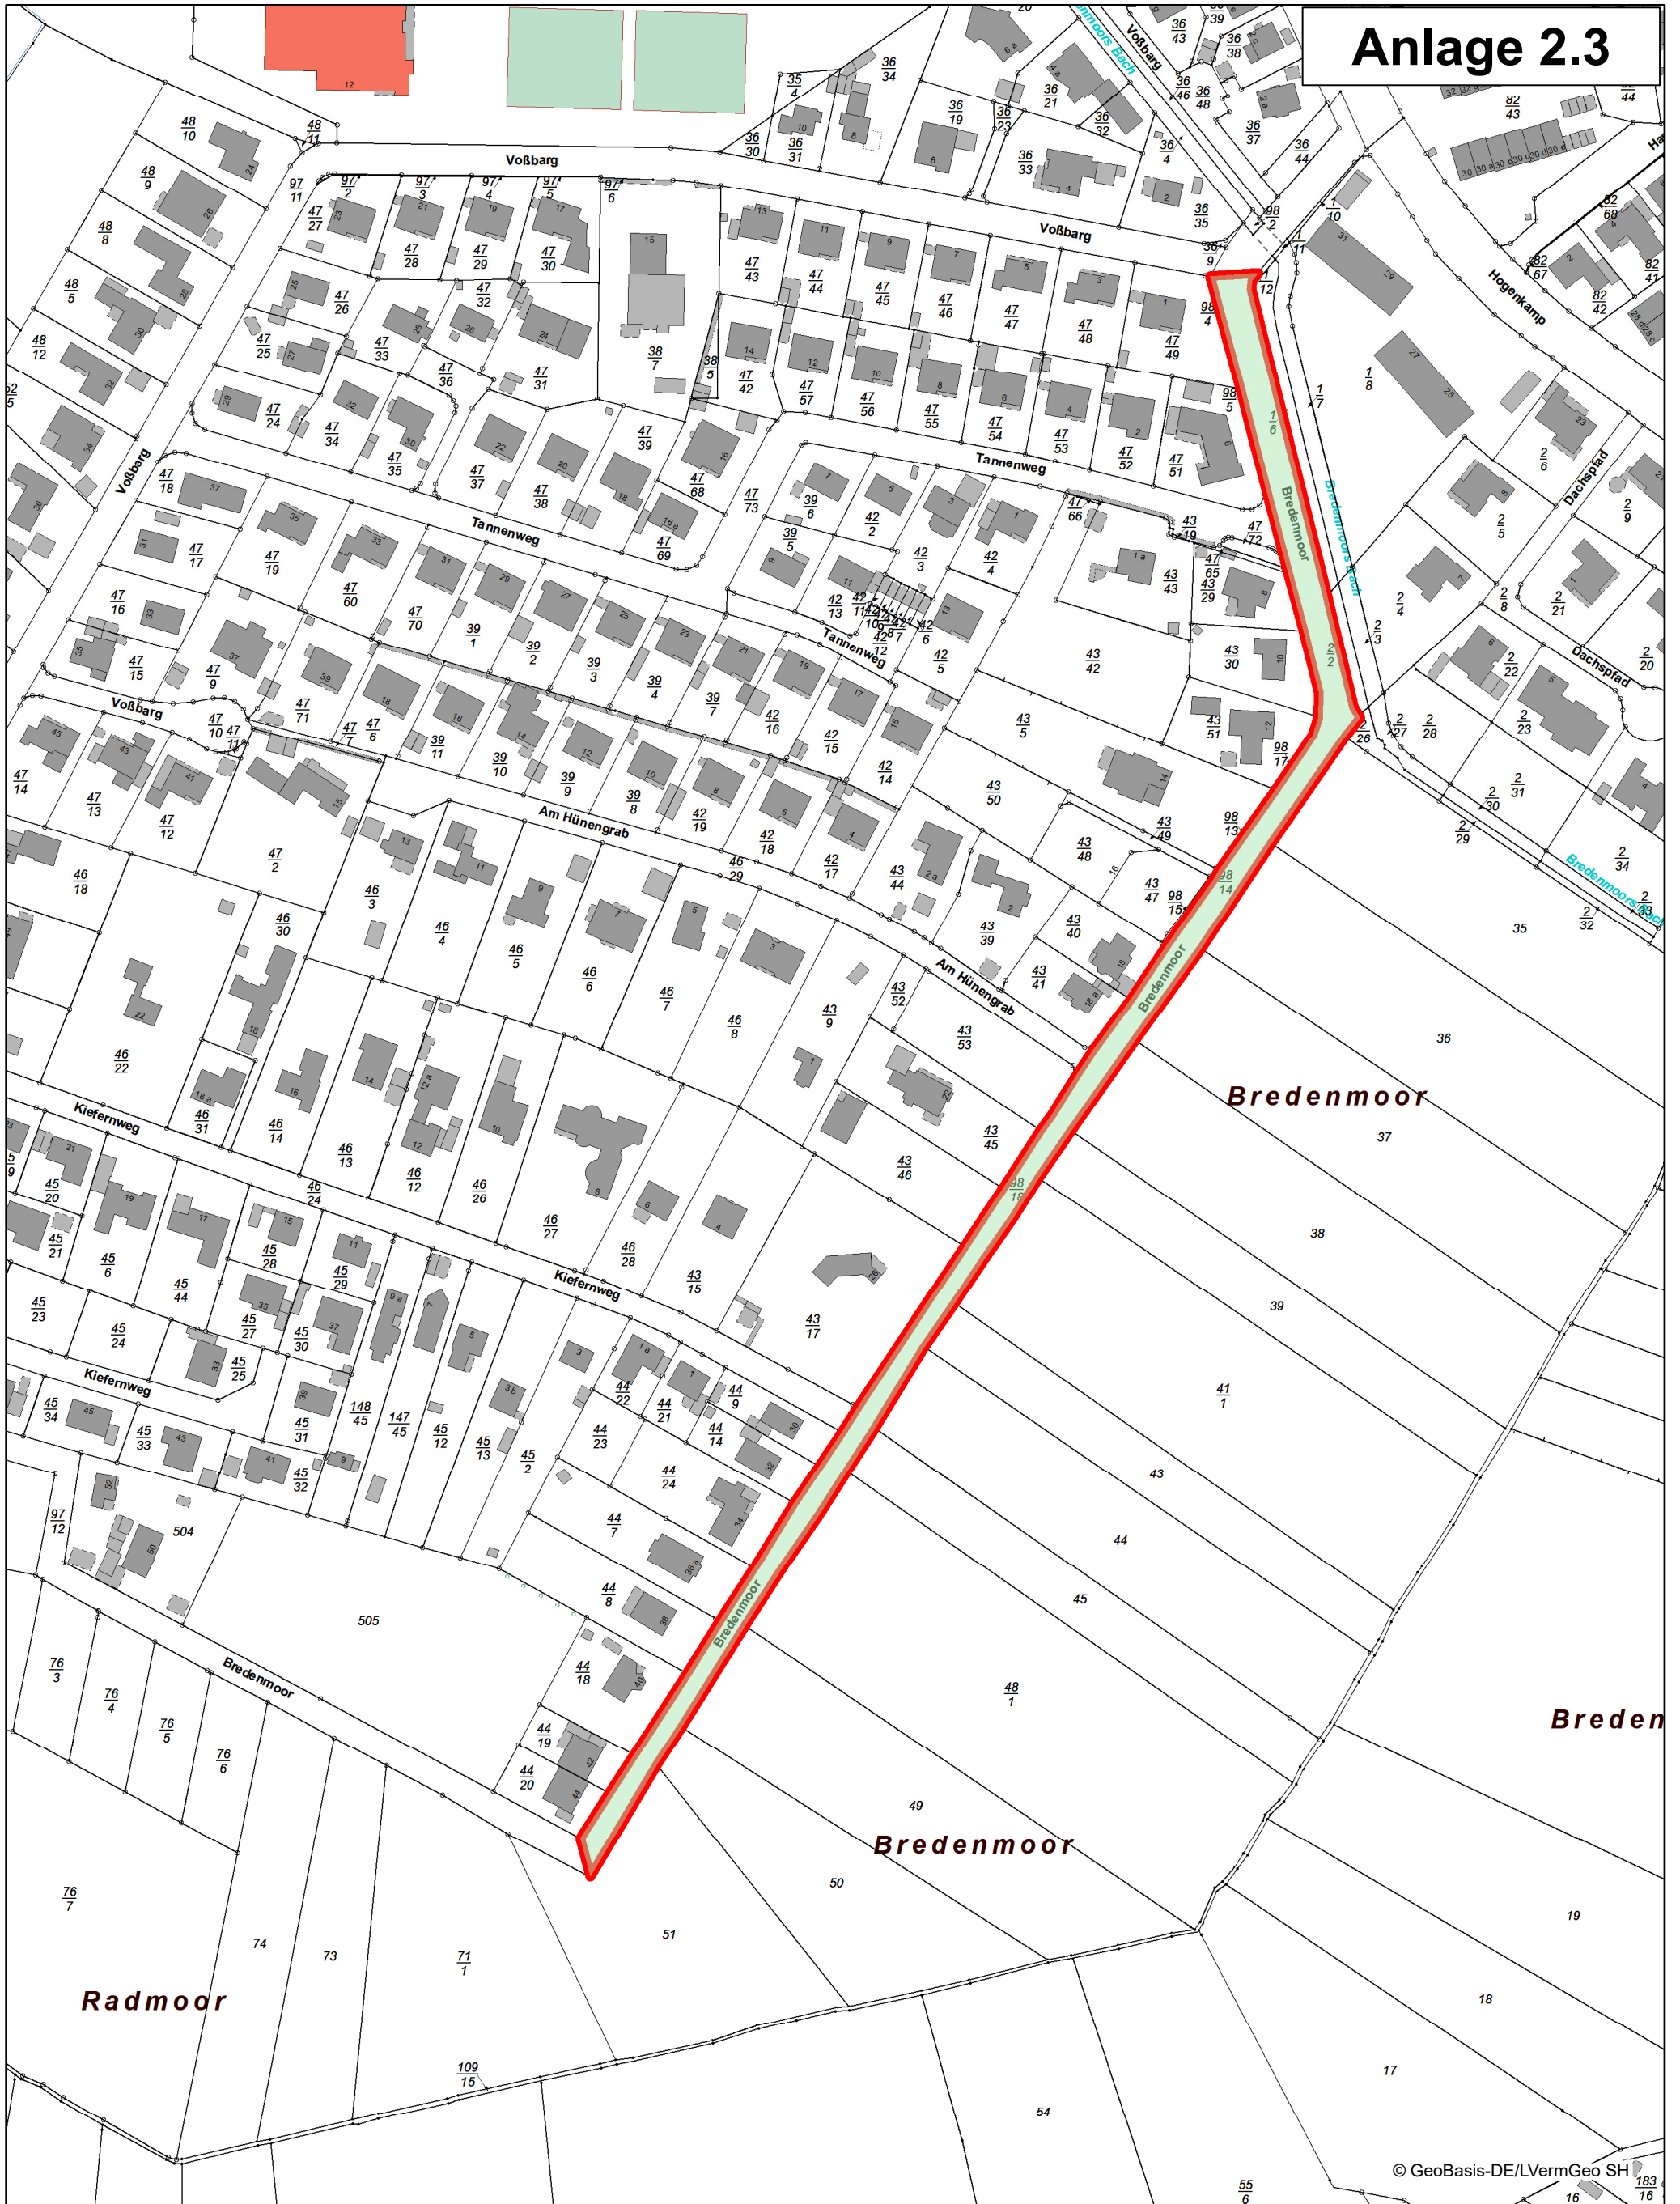

Anlage 2.1

© GeoBasis-DE/LVermGeo SH

Datenauszug

Erstellt für Maßstab 1:2 750

Ersteller Herr Henkelmann

Erstellungsdatum 09.03.2023

Stadt Pinneberg

Bismarckstraße 8
25421 Pinneberg

nicht amtlicher Kartenauszug

Anlage 2.2

Pestalozzistraße

August-Röhmer-Weg

Horn

© GeoBasis-DE/LVermGeo SH 14

Datenauszug

Erstellt für Maßstab 1:1 000
 0 40 m
 Ersteller Herr Henkelmann
 Erstellungsdatum 05.10.2022

Stadt Pinneberg

Bismarckstraße 8
 25421 Pinneberg

nicht amtlicher Kartenauszug

Anlage 2.3

© GeoBasis-DE/LVermGeo SH 183/16

Datenauszug

Erstellt für Maßstab 1:2 000

0 0,14 km

Ersteller Herr Henkelmann

Erstellungsdatum 04.10.2022

Stadt Pinneberg

Bismarckstraße 8
25421 Pinneberg

nicht amtlicher Kartenauszug

Anlage 2.4

© GeoBasis-DE/LVermGeo SH

Datenauszug