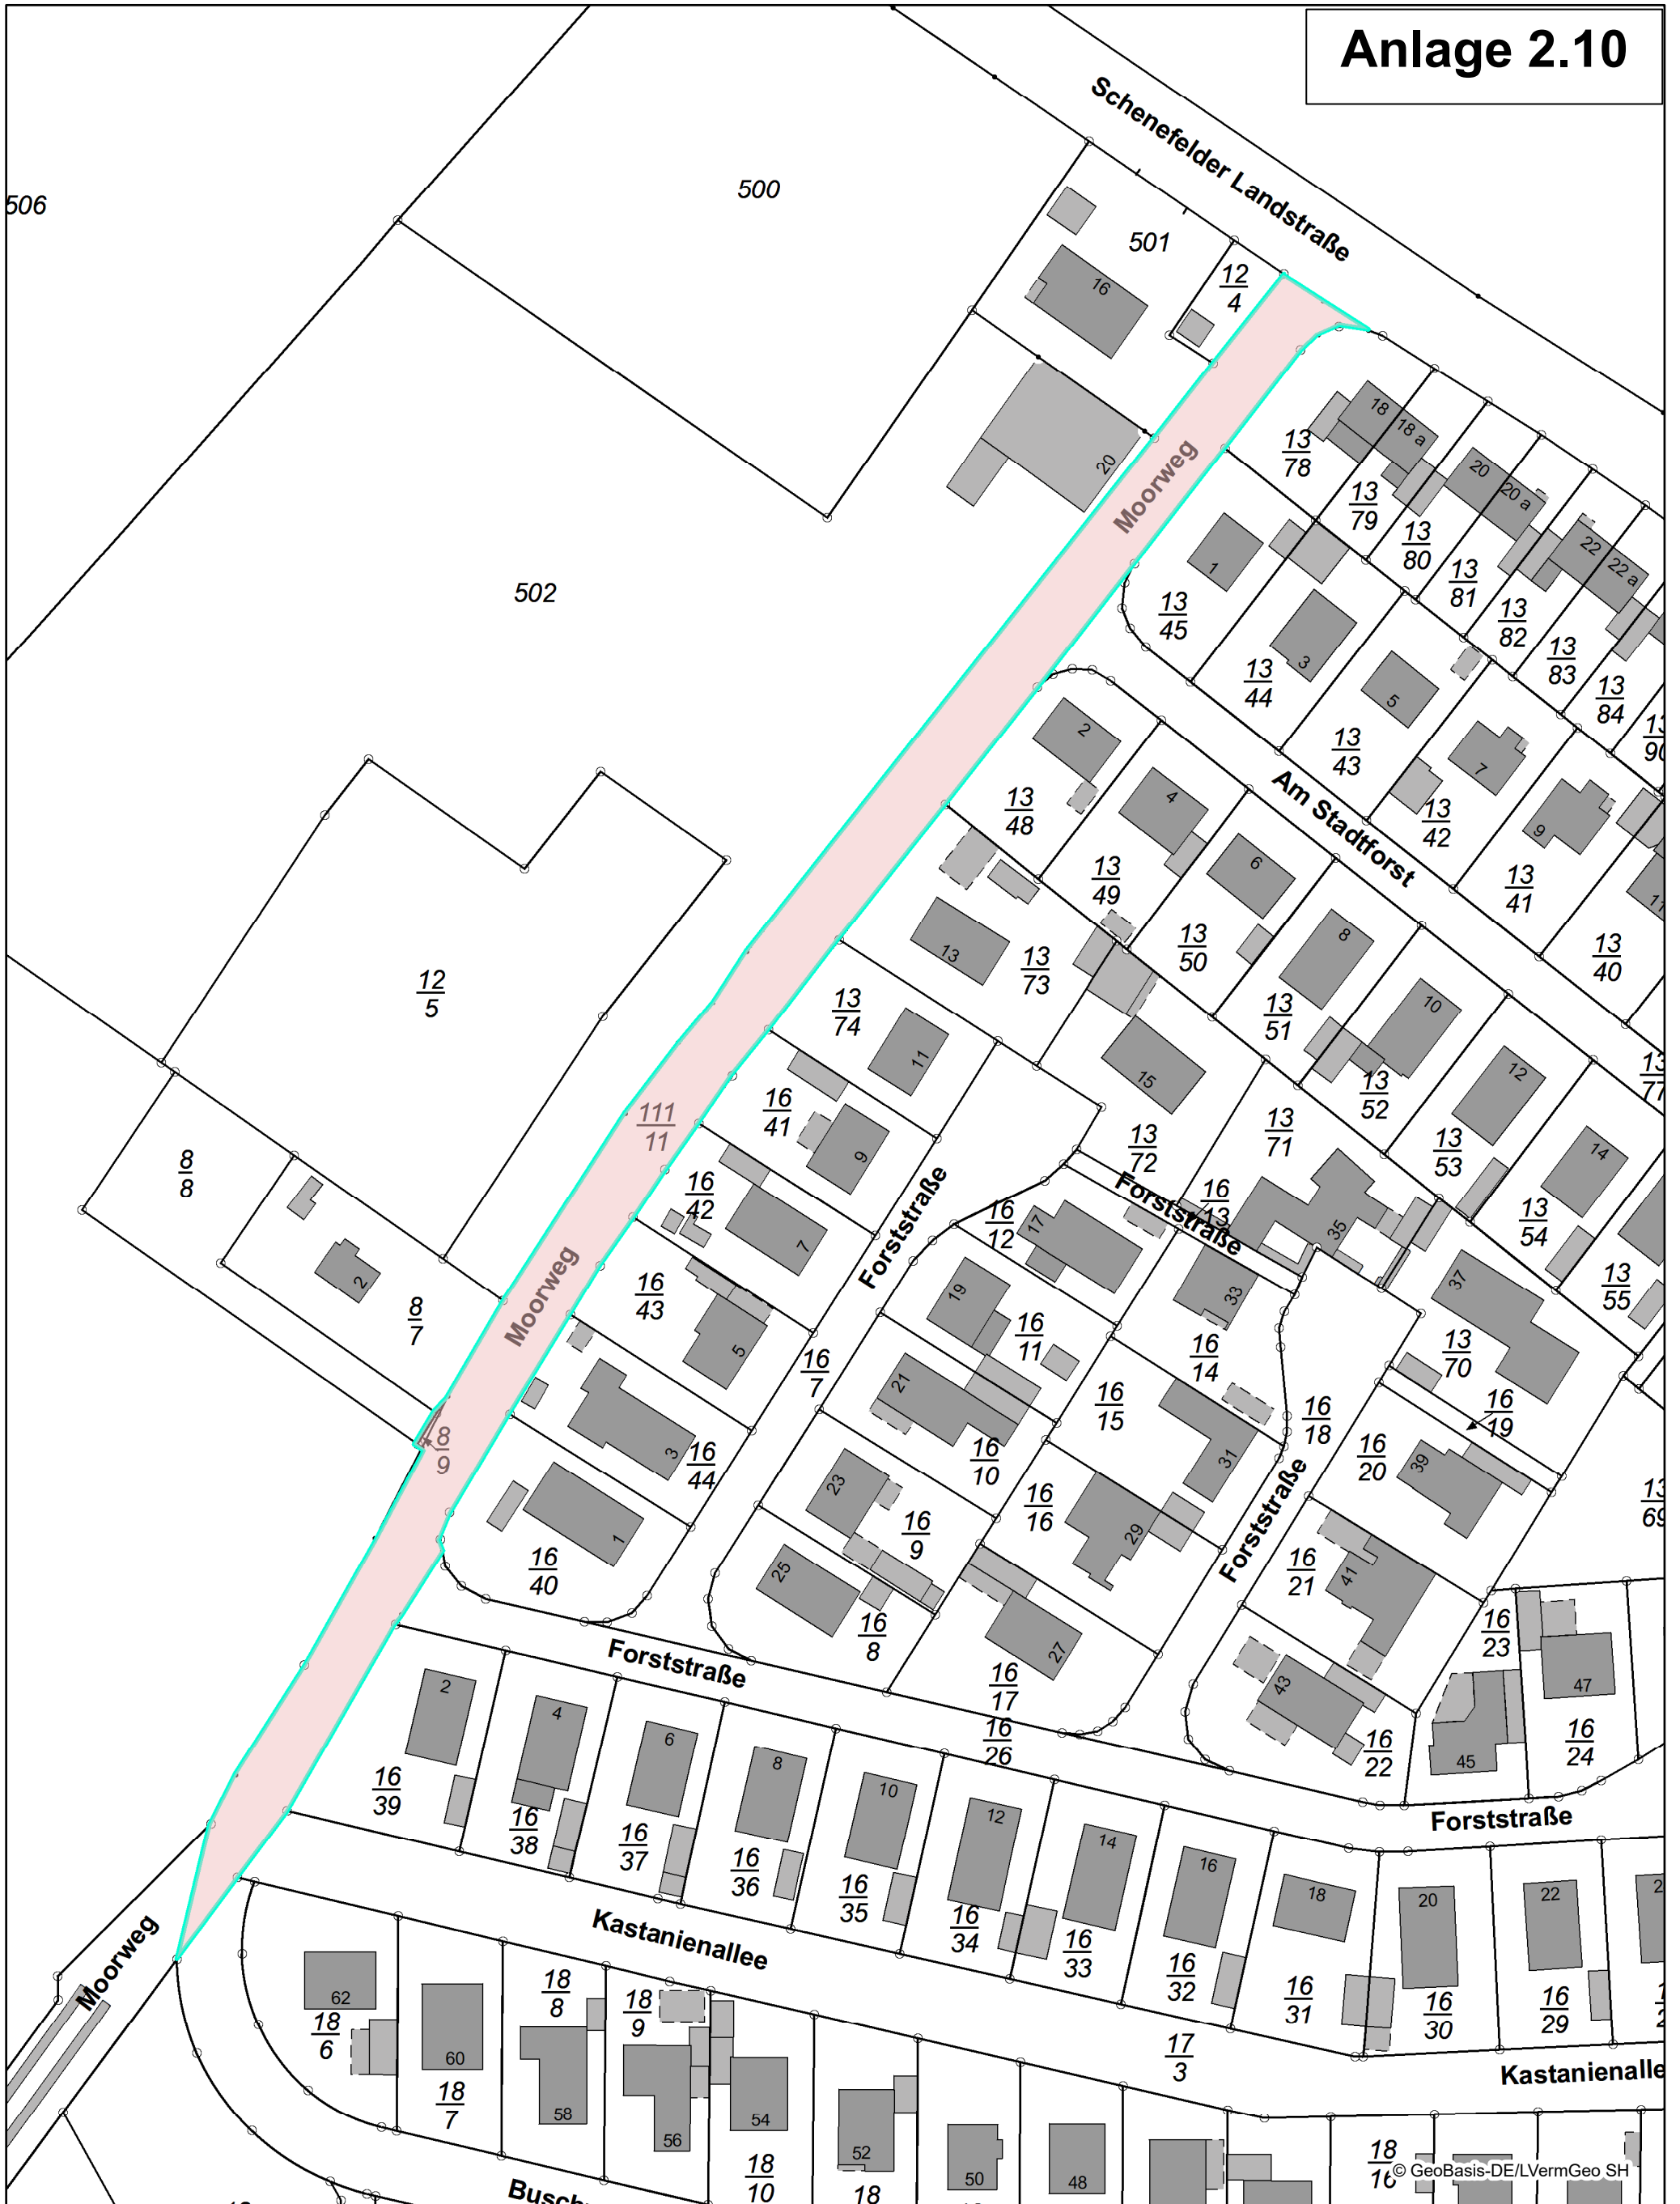

nicht amtlicher Kartenauszug

Anlage 2.2

Pestalozzistraße

August-Röhmer-Weg

Horn

© GeoBasis-DE/LVermGeo SH 14

Datenauszug

Erstellt für Maßstab 1:1 000
 0 40 m
 Ersteller Herr Henkelmann
 Erstellungsdatum 05.10.2022

Anlage 2.9

© GeoBasis-DE/LVermGeo SH

Datenauszug

Erstellt für Maßstab 1:1 200
 0 40 m
 Ersteller Herr Henkelmann
 Erstellungsdatum 05.10.2022

Stadt Pinneberg

Bismarckstraße 8
 25421 Pinneberg

nicht amtlicher Kartenauszug

Anlage 2.10

Datenauszug	
Erstellt für Maßstab	1:1 000
Ersteller	Herr Henkelmann
Erstellungsdatum	05.10.2022

0 0,06 km

Stadt Pinneberg
Bismarckstraße 8
25421 Pinneberg
nicht amtlicher Kartenauszug

Anlage 2.11