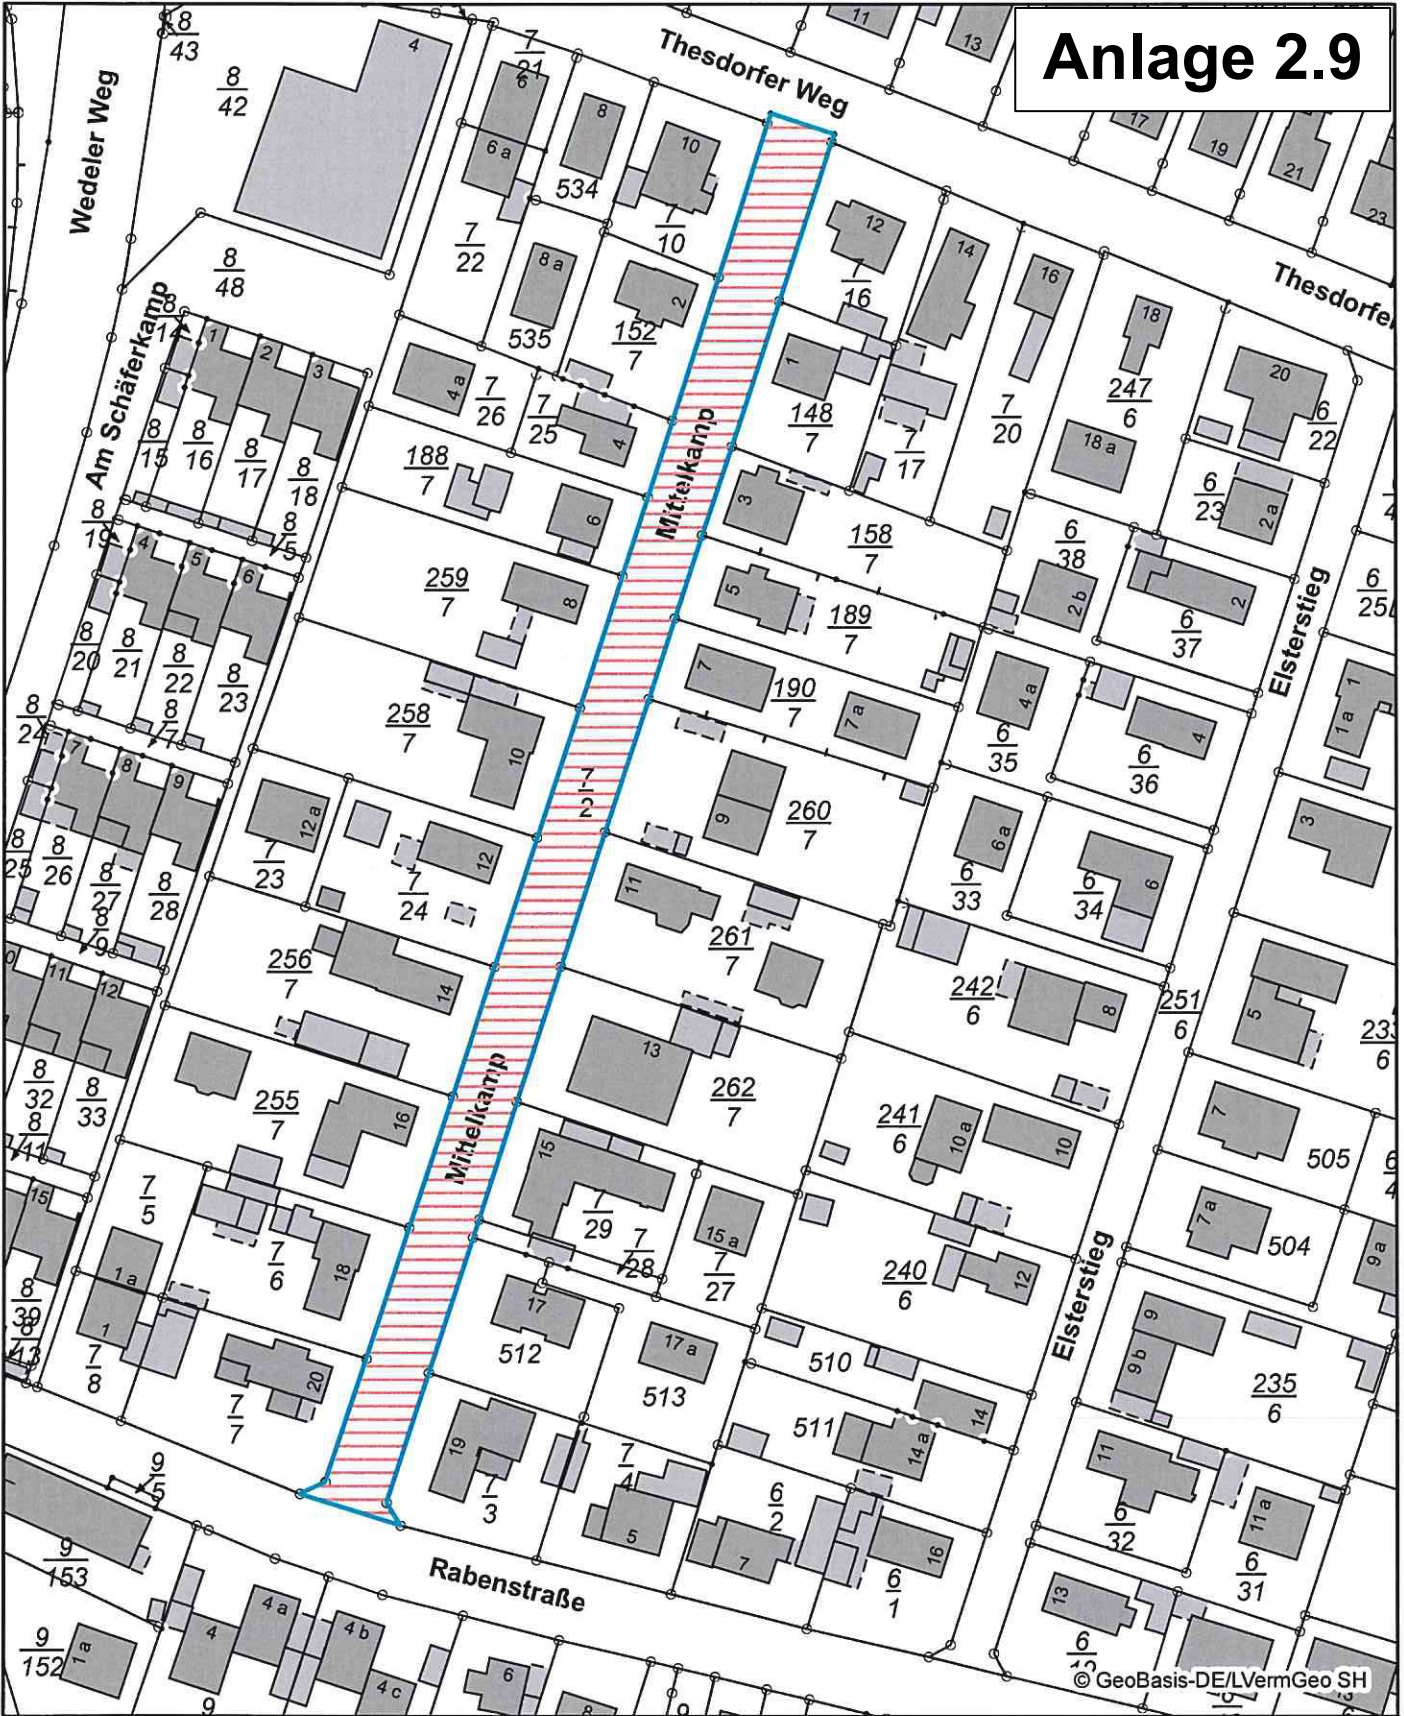

nicht amtlicher Kartenauszug

Anlage 2.2

Pestalozzistraße

August-Röhmer-Weg

Horn

© GeoBasis-DE/LVermGeo SH 14

Datenauszug

Erstellt für Maßstab 1:1 000
 0 40 m
 Ersteller Herr Henkelmann
 Erstellungsdatum 05.10.2022

© GeoBasis-DE/LVermGeo SH

Datenauszug

Erstellt für Maßstab 1:1 200

Ersteller Herr Henkelmann

Erstellungsdatum 05.10.2022

Stadt Pinneberg

Bismarckstraße 8
25421 Pinneberg

nicht amtlicher Kartenauszug

Anlage 2.9

© GeoBasis-DE/LVermGeo SH

Datenauszug

Erstellt für Maßstab 1:1 200
 0 40 m
 Ersteller Herr Henkelmann
 Erstellungsdatum 05.10.2022

Stadt Pinneberg

Bismarckstraße 8
 25421 Pinneberg

nicht amtlicher Kartenauszug