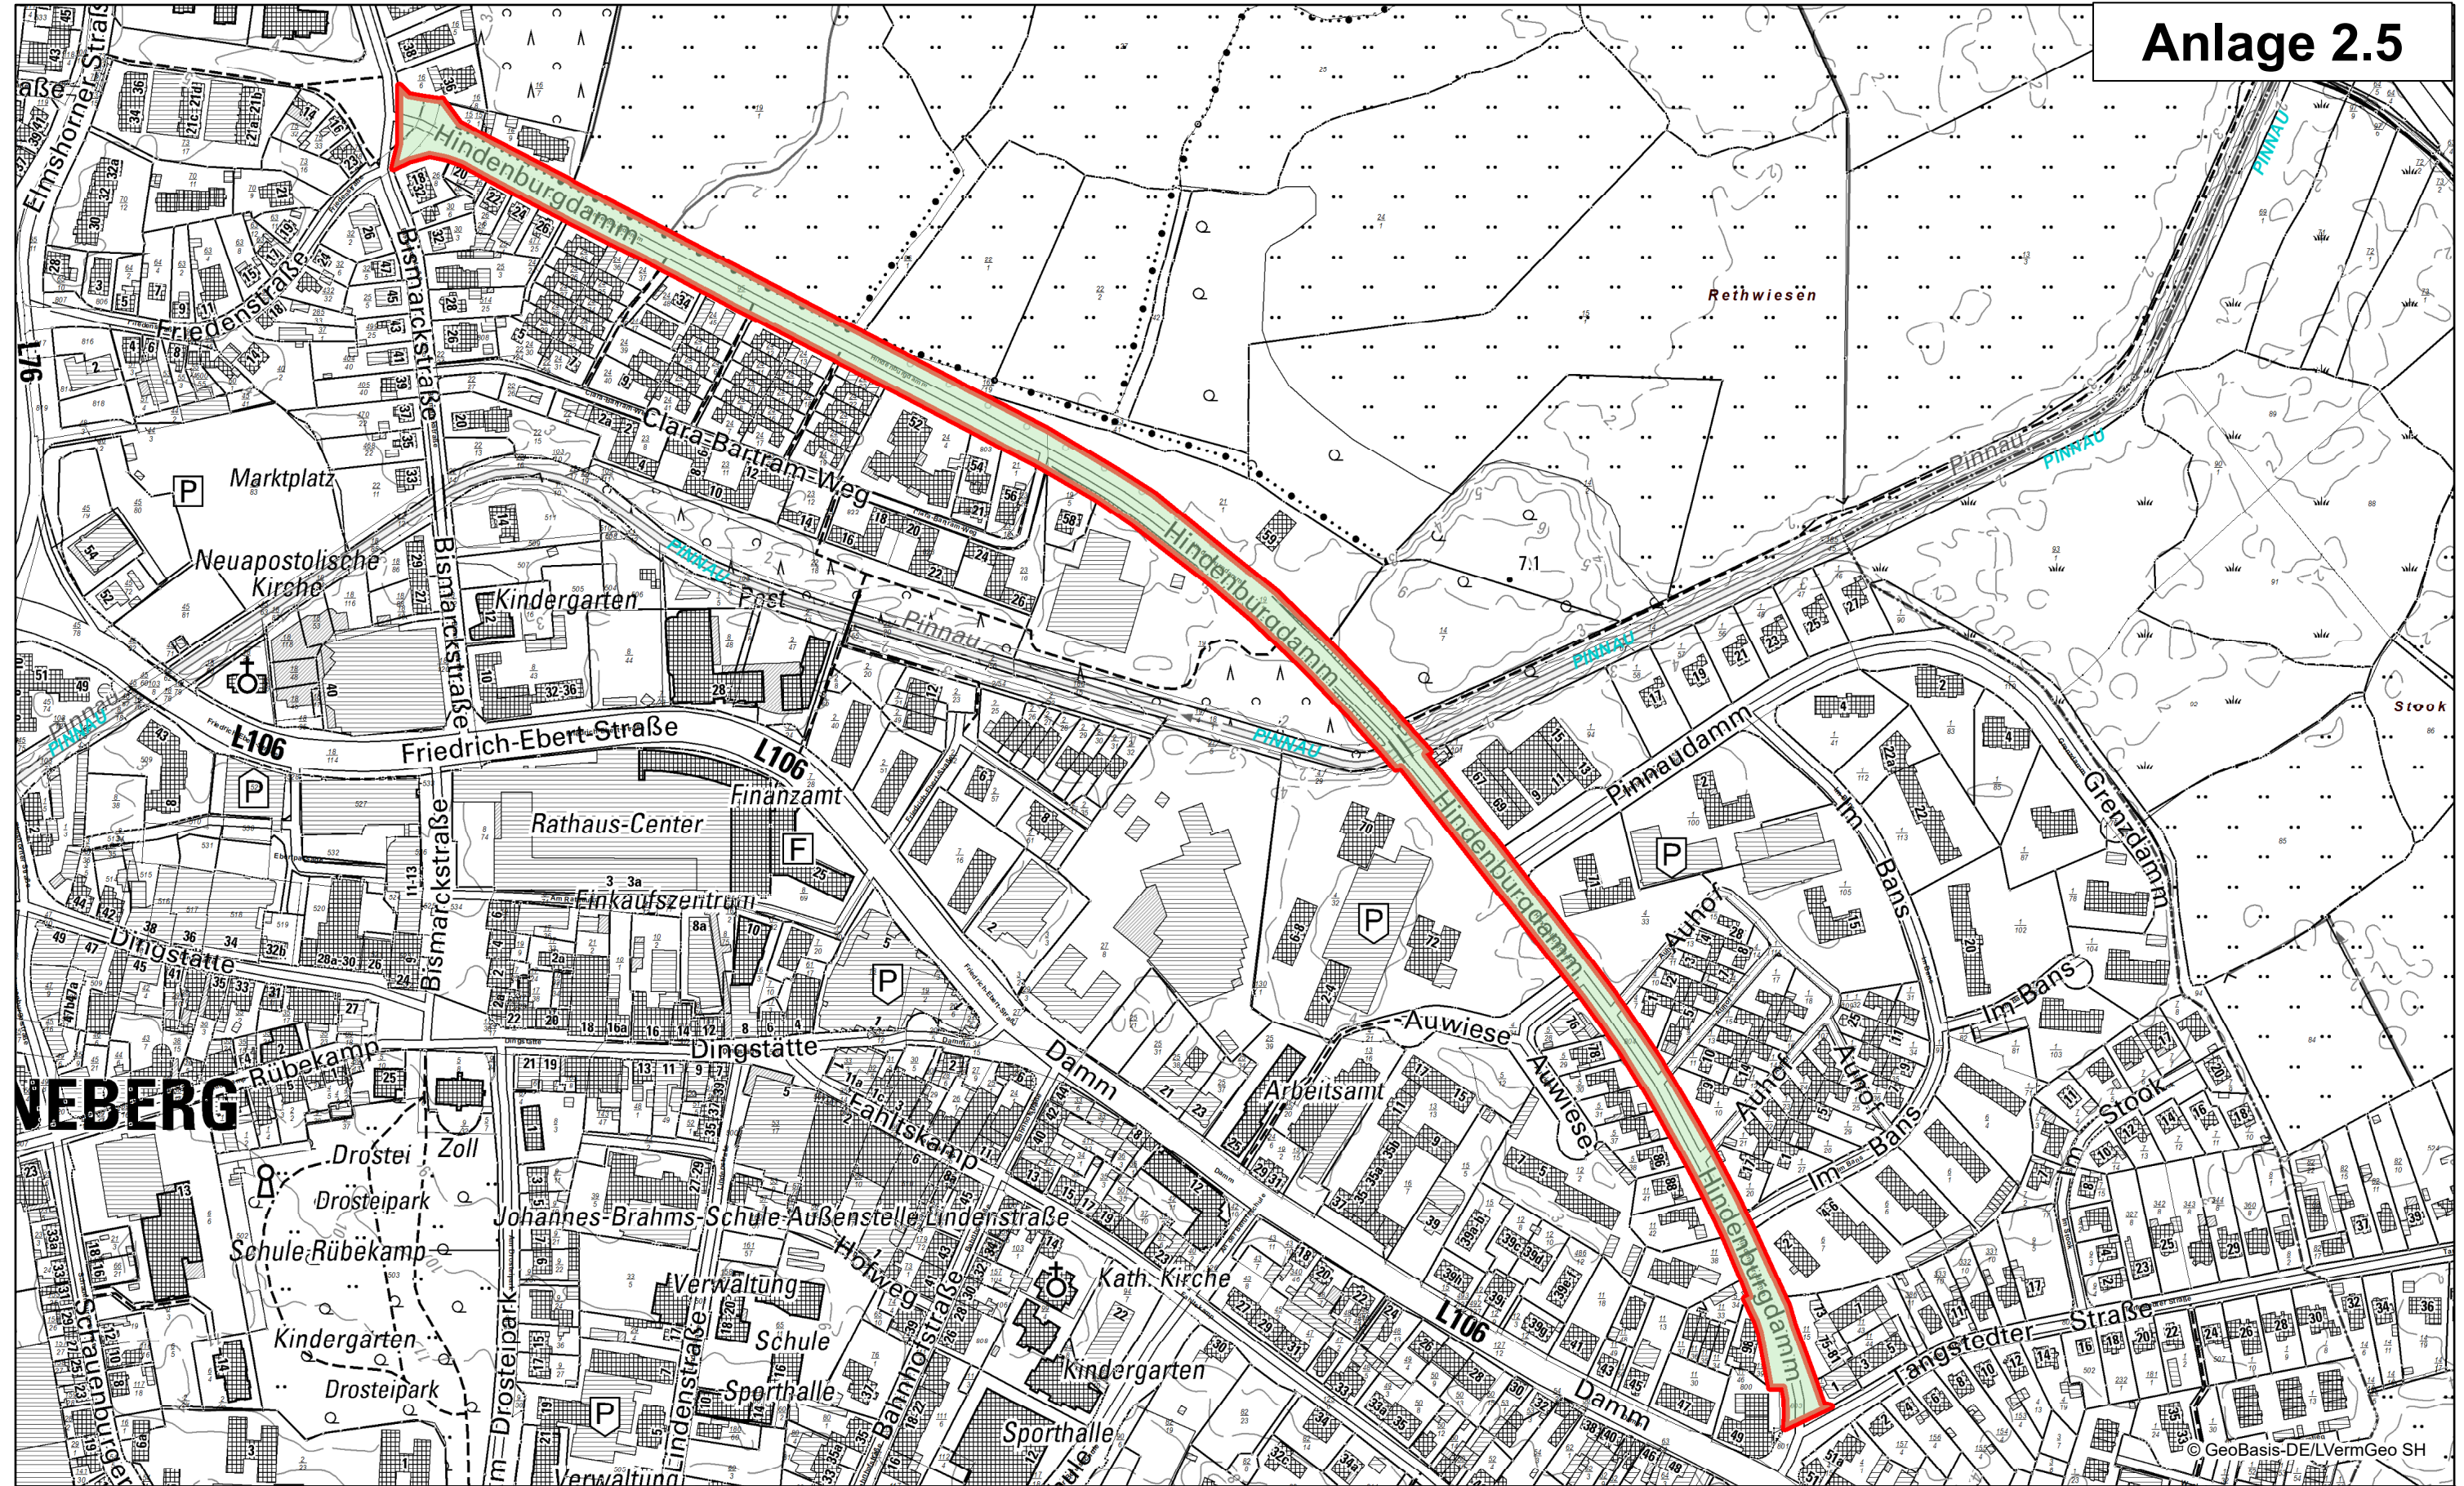

Ersteller Herr Henkelmann

Erstellungsdatum 04.10.2022

Stadt Pinneberg

Bismarckstraße 8
25421 Pinneberg

nicht amtlicher Kartenauszug

Anlage 2.4

© GeoBasis-DE/LVermGeo SH

Datenauszug

Erstellt für Maßstab 1:1 000

Ersteller Herr Henkelmann

Erstellungsdatum 05.10.2022

Stadt Pinneberg

Bismarckstraße 8
25421 Pinneberg

nicht amtlicher Kartenauszug

© GeoBasis-DE/LVermGeo SH

Datenauszug