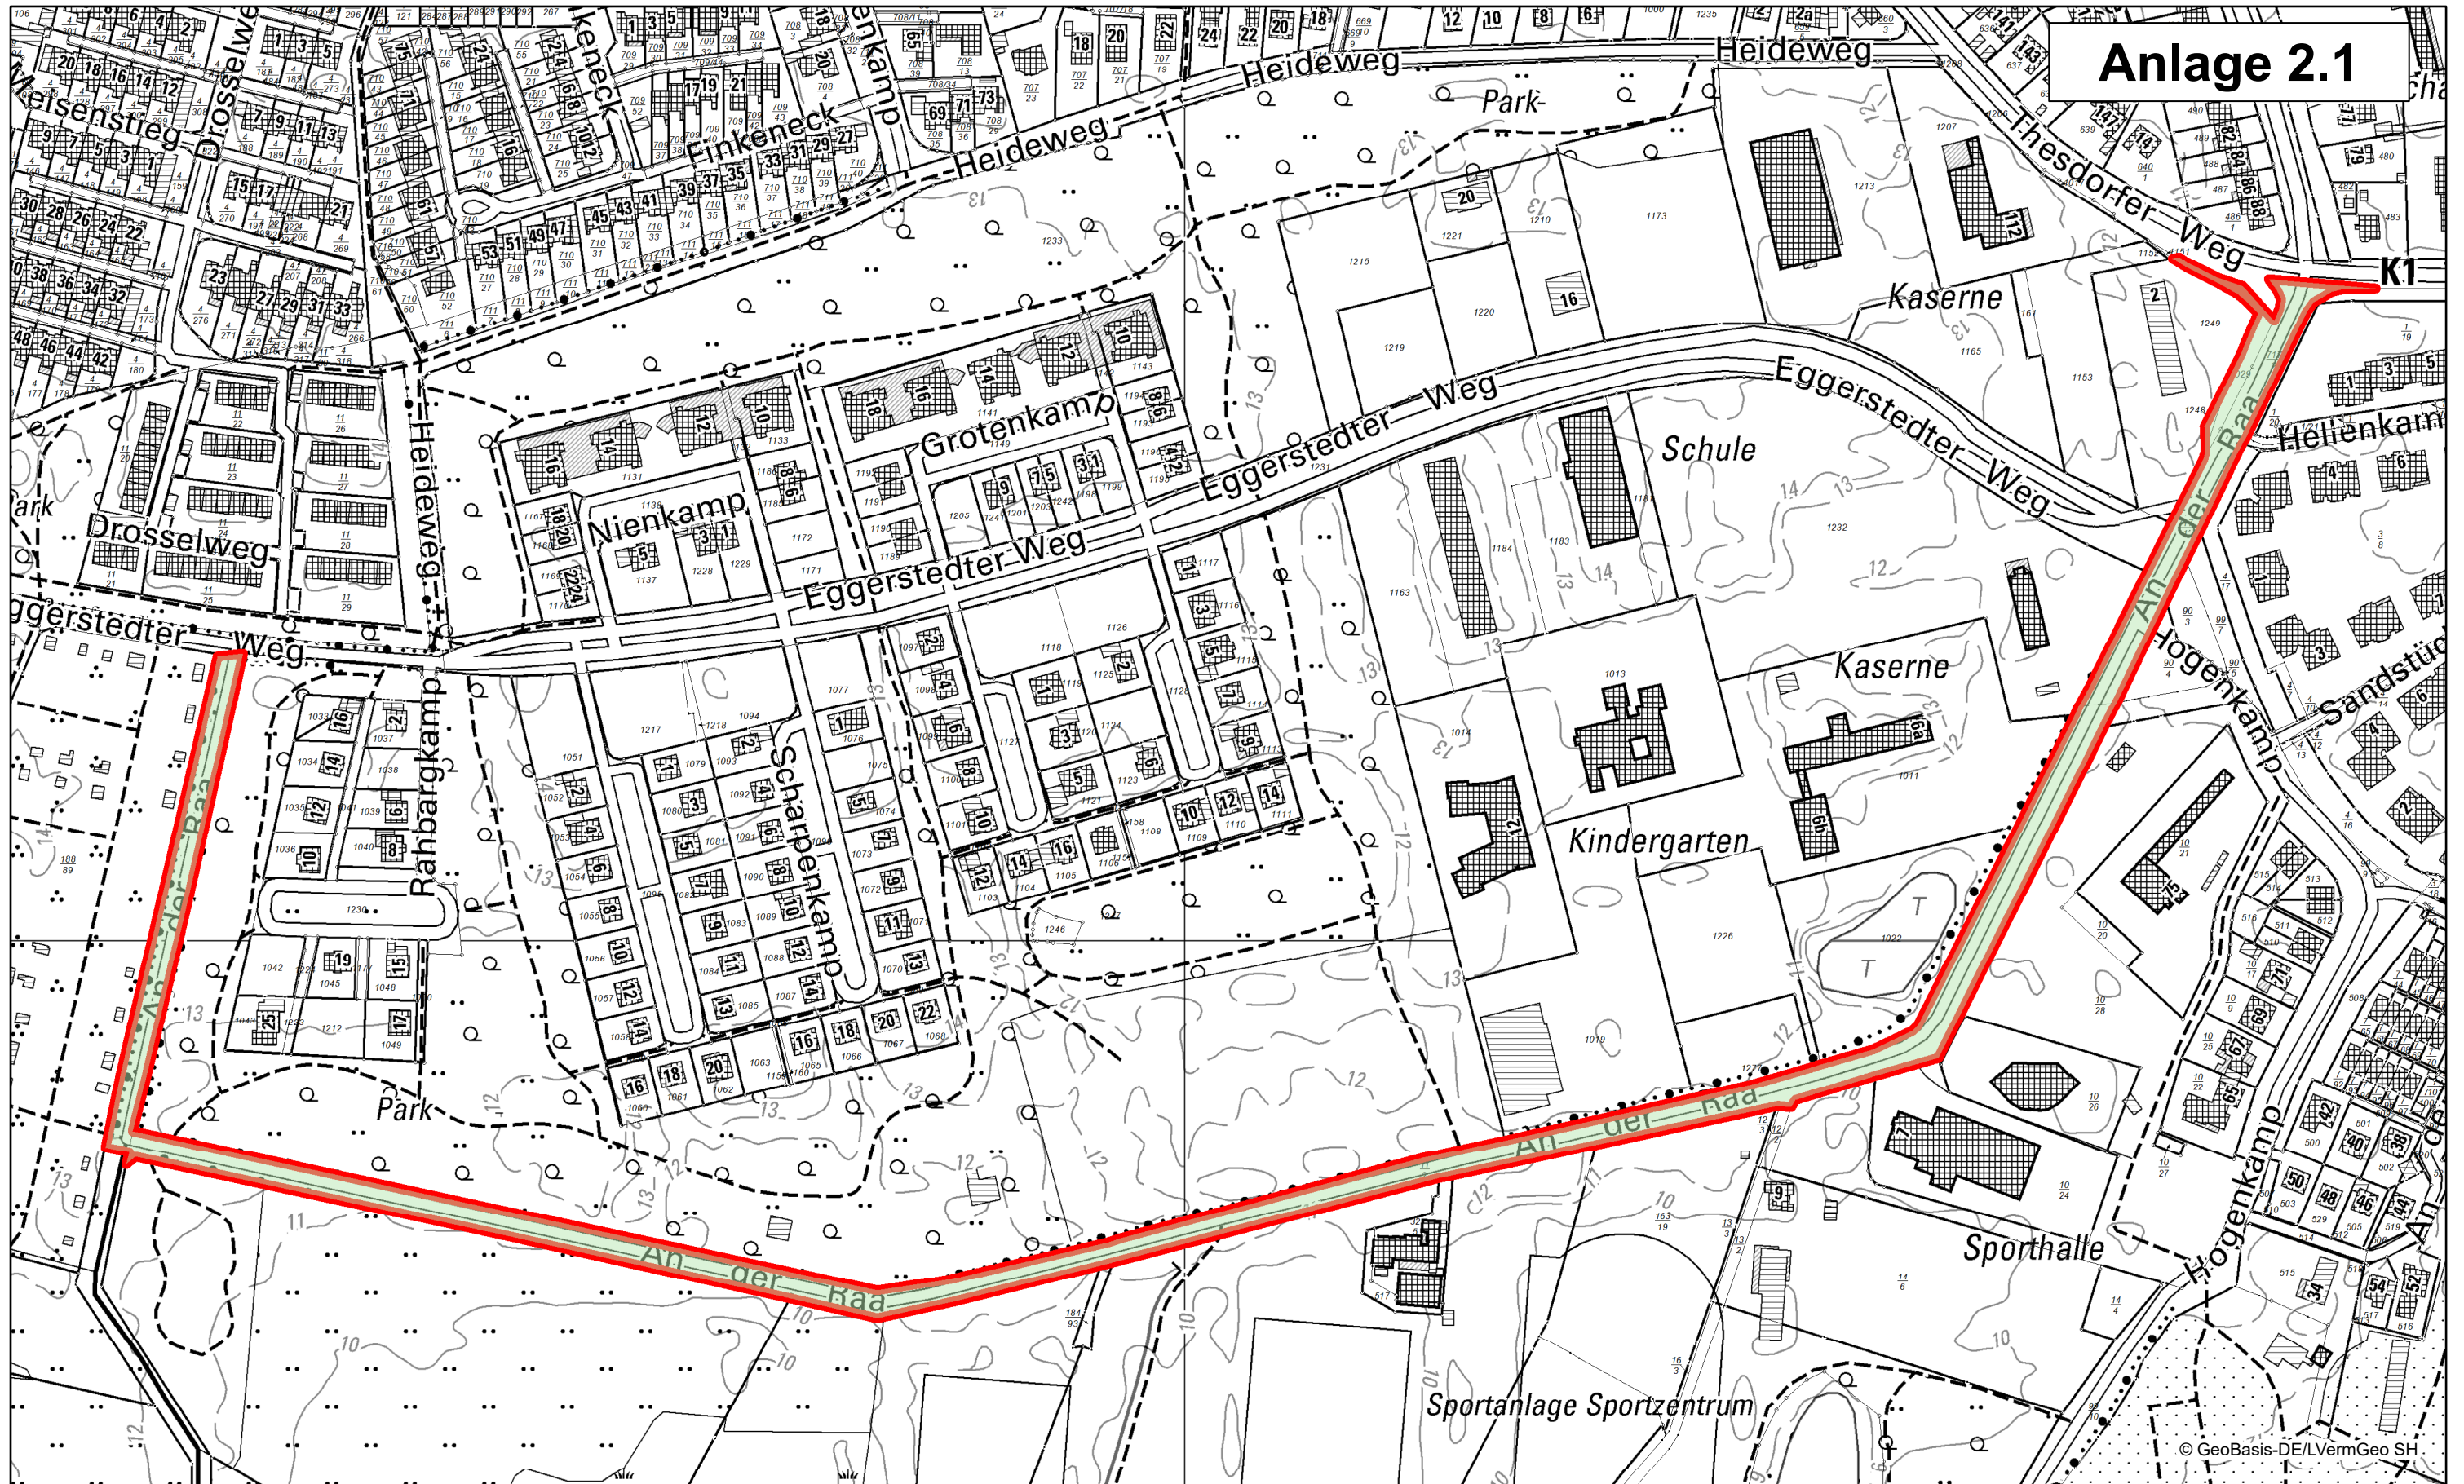

Anlage 2.1

© GeoBasis-DE/LVermGeo SH

Datenauszug

Erstellt für Maßstab 1:2 750

Ersteller Herr Henkelmann

Erstellungsdatum 09.03.2023

Stadt Pinneberg

Bismarckstraße 8
25421 Pinneberg

nicht amtlicher Kartenauszug

Anlage 2.2

Pestalozzistraße

August-Röhmer-Weg

Horn

© GeoBasis-DE/LVermGeo SH 14

Datenauszug

Erstellt für Maßstab 1:1 000
 0 40 m
 Ersteller Herr Henkelmann
 Erstellungsdatum 05.10.2022

Stadt Pinneberg

Bismarckstraße 8
 25421 Pinneberg

nicht amtlicher Kartenauszug

Anlage 2.3

© GeoBasis-DE/LVermGeo SH 183/16

Datenauszug

Erstellt für Maßstab 1:2 000

0 0,14 km