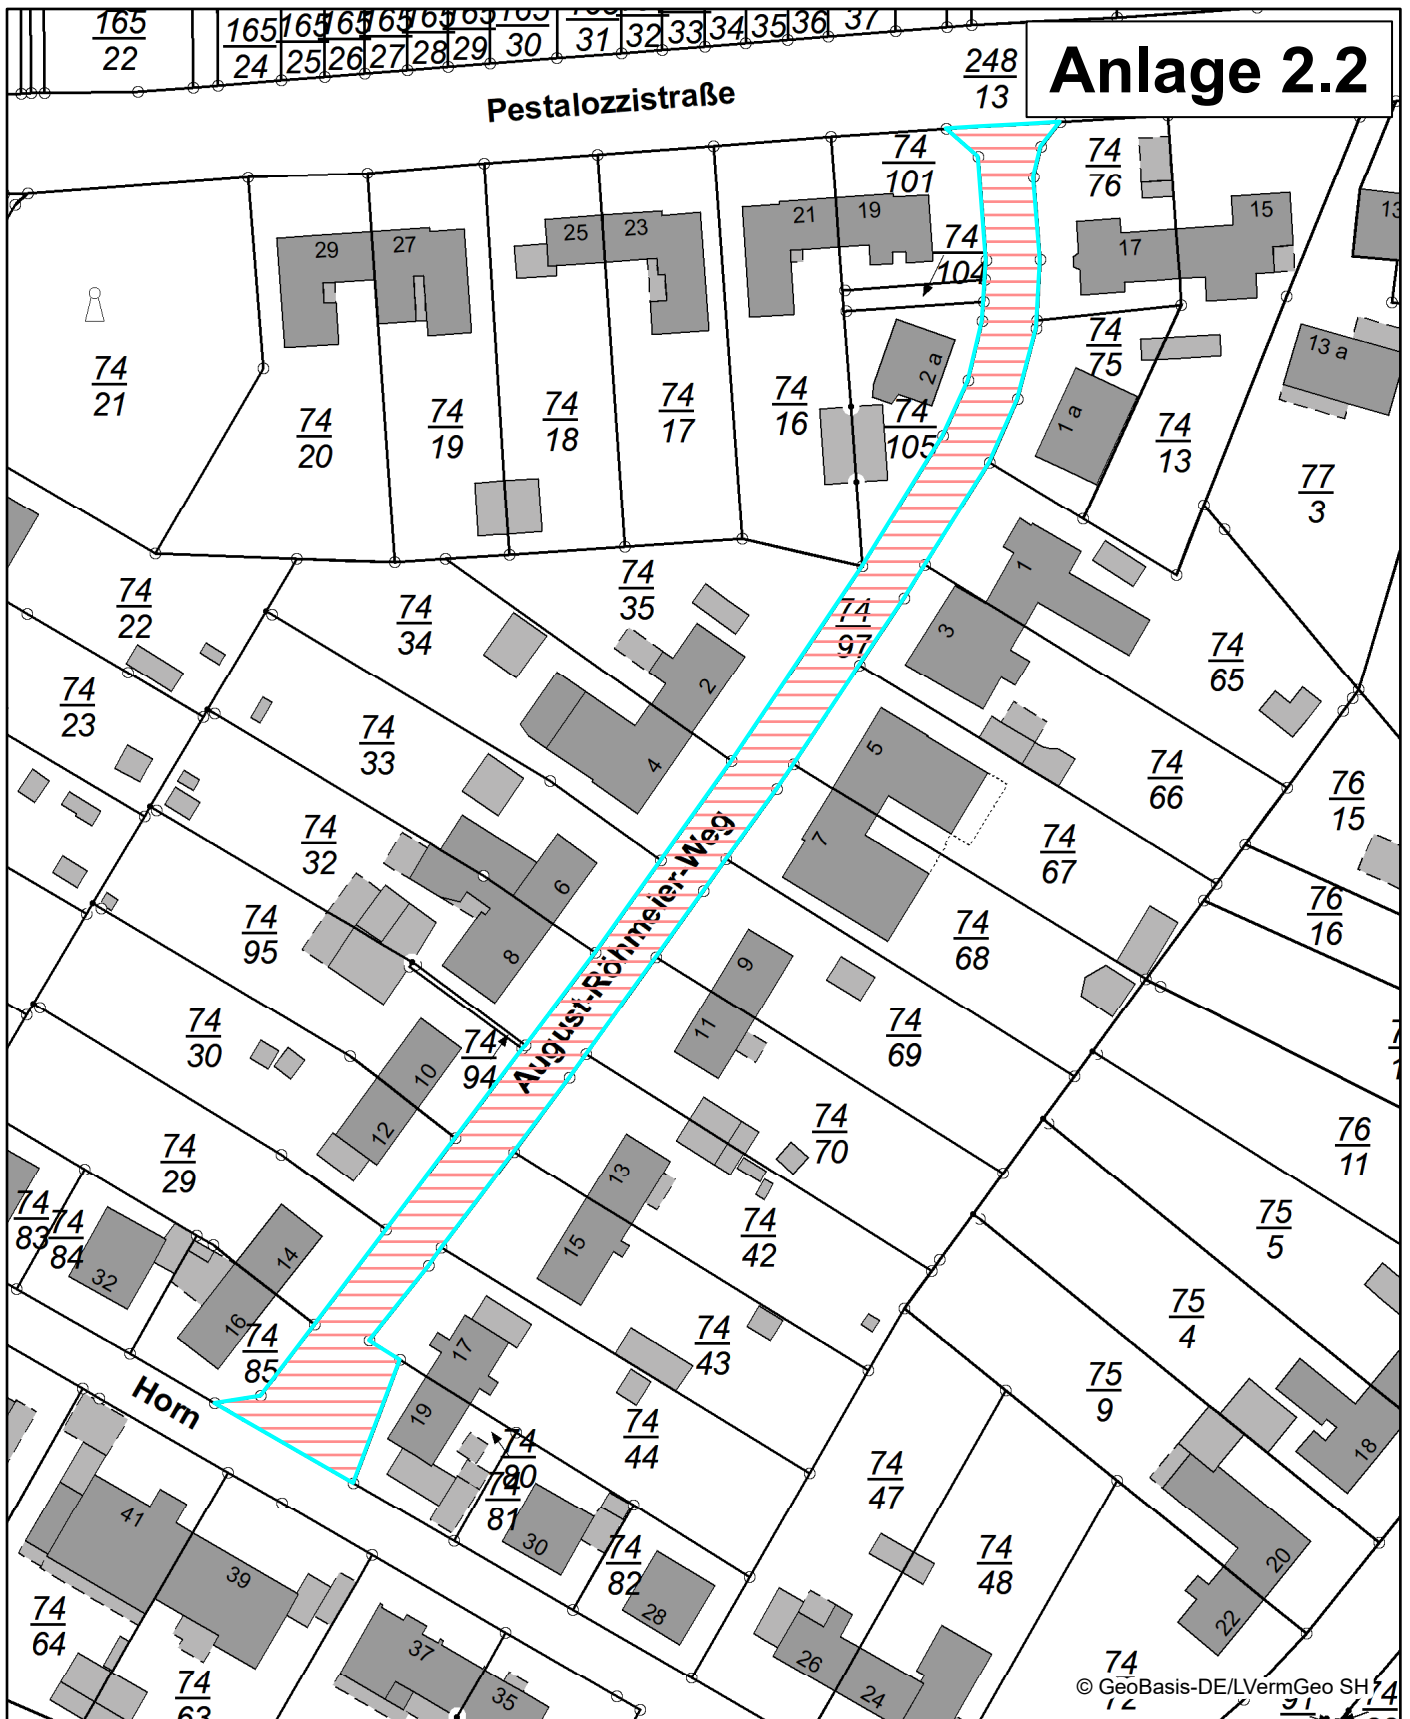

Anlage 2.1

© GeoBasis-DE/LVermGeo SH

Datenauszug

Erstellt für Maßstab 1:2 750

Ersteller Herr Henkelmann

Erstellungsdatum 09.03.2023

Stadt Pinneberg

Bismarckstraße 8
25421 Pinneberg

nicht amtlicher Kartenauszug

Anlage 2.2

Pestalozzistraße

August-Röhmer-Weg

Horn

© GeoBasis-DE/LVermGeo SH 14

Datenauszug

Erstellt für Maßstab 1:1 000
 0 40 m
 Ersteller Herr Henkelmann
 Erstellungsdatum 05.10.2022

Stadt Pinneberg

Bismarckstraße 8
 25421 Pinneberg

nicht amtlicher Kartenauszug

Anlage 2.3

© GeoBasis-DE/LVermGeo SH 183/16

Datenauszug

Erstellt für Maßstab 1:2 000

0 0,14 km