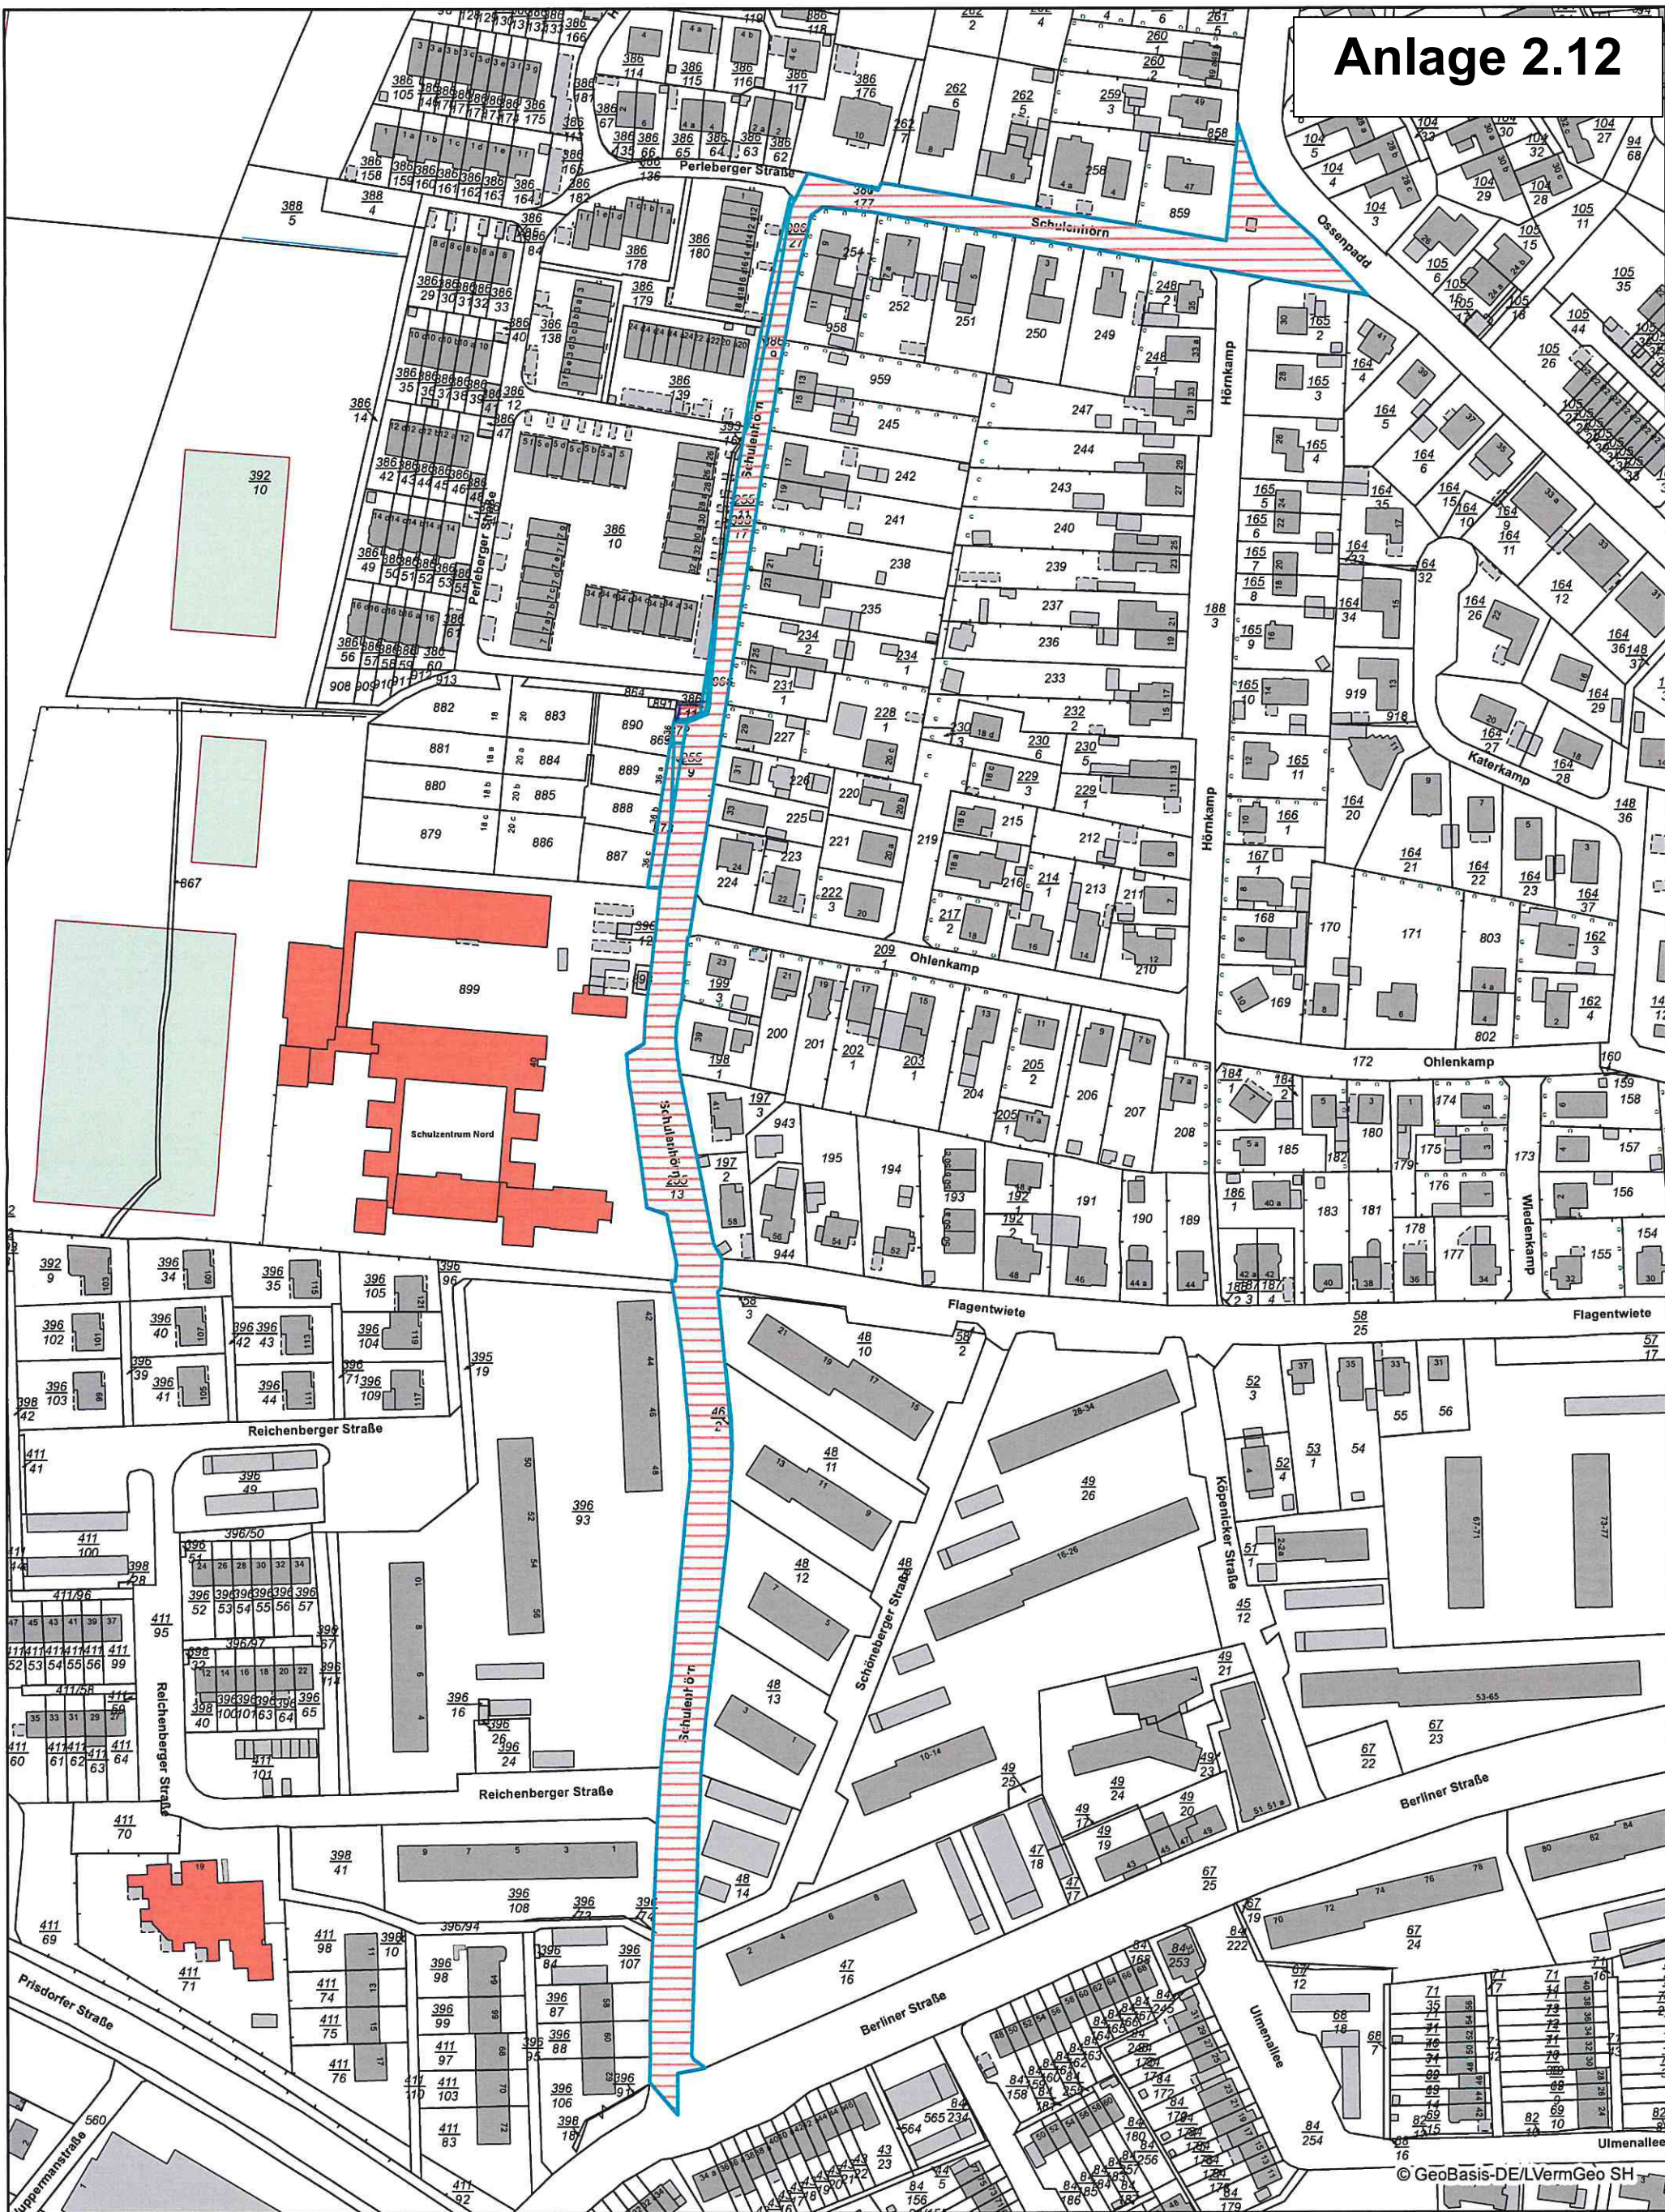

Anlage 2.12

© GeoBasis-DE/LVermGeo SH

Datenauszug

Erstellt für Maßstab 1:2 000
Ersteller Herr Henkelmann
Erstellungsdatum 05.10.2022

Stadt Pinneberg
Bismarckstraße 8
25421 Pinneberg
nicht amtlicher Kartenauszug