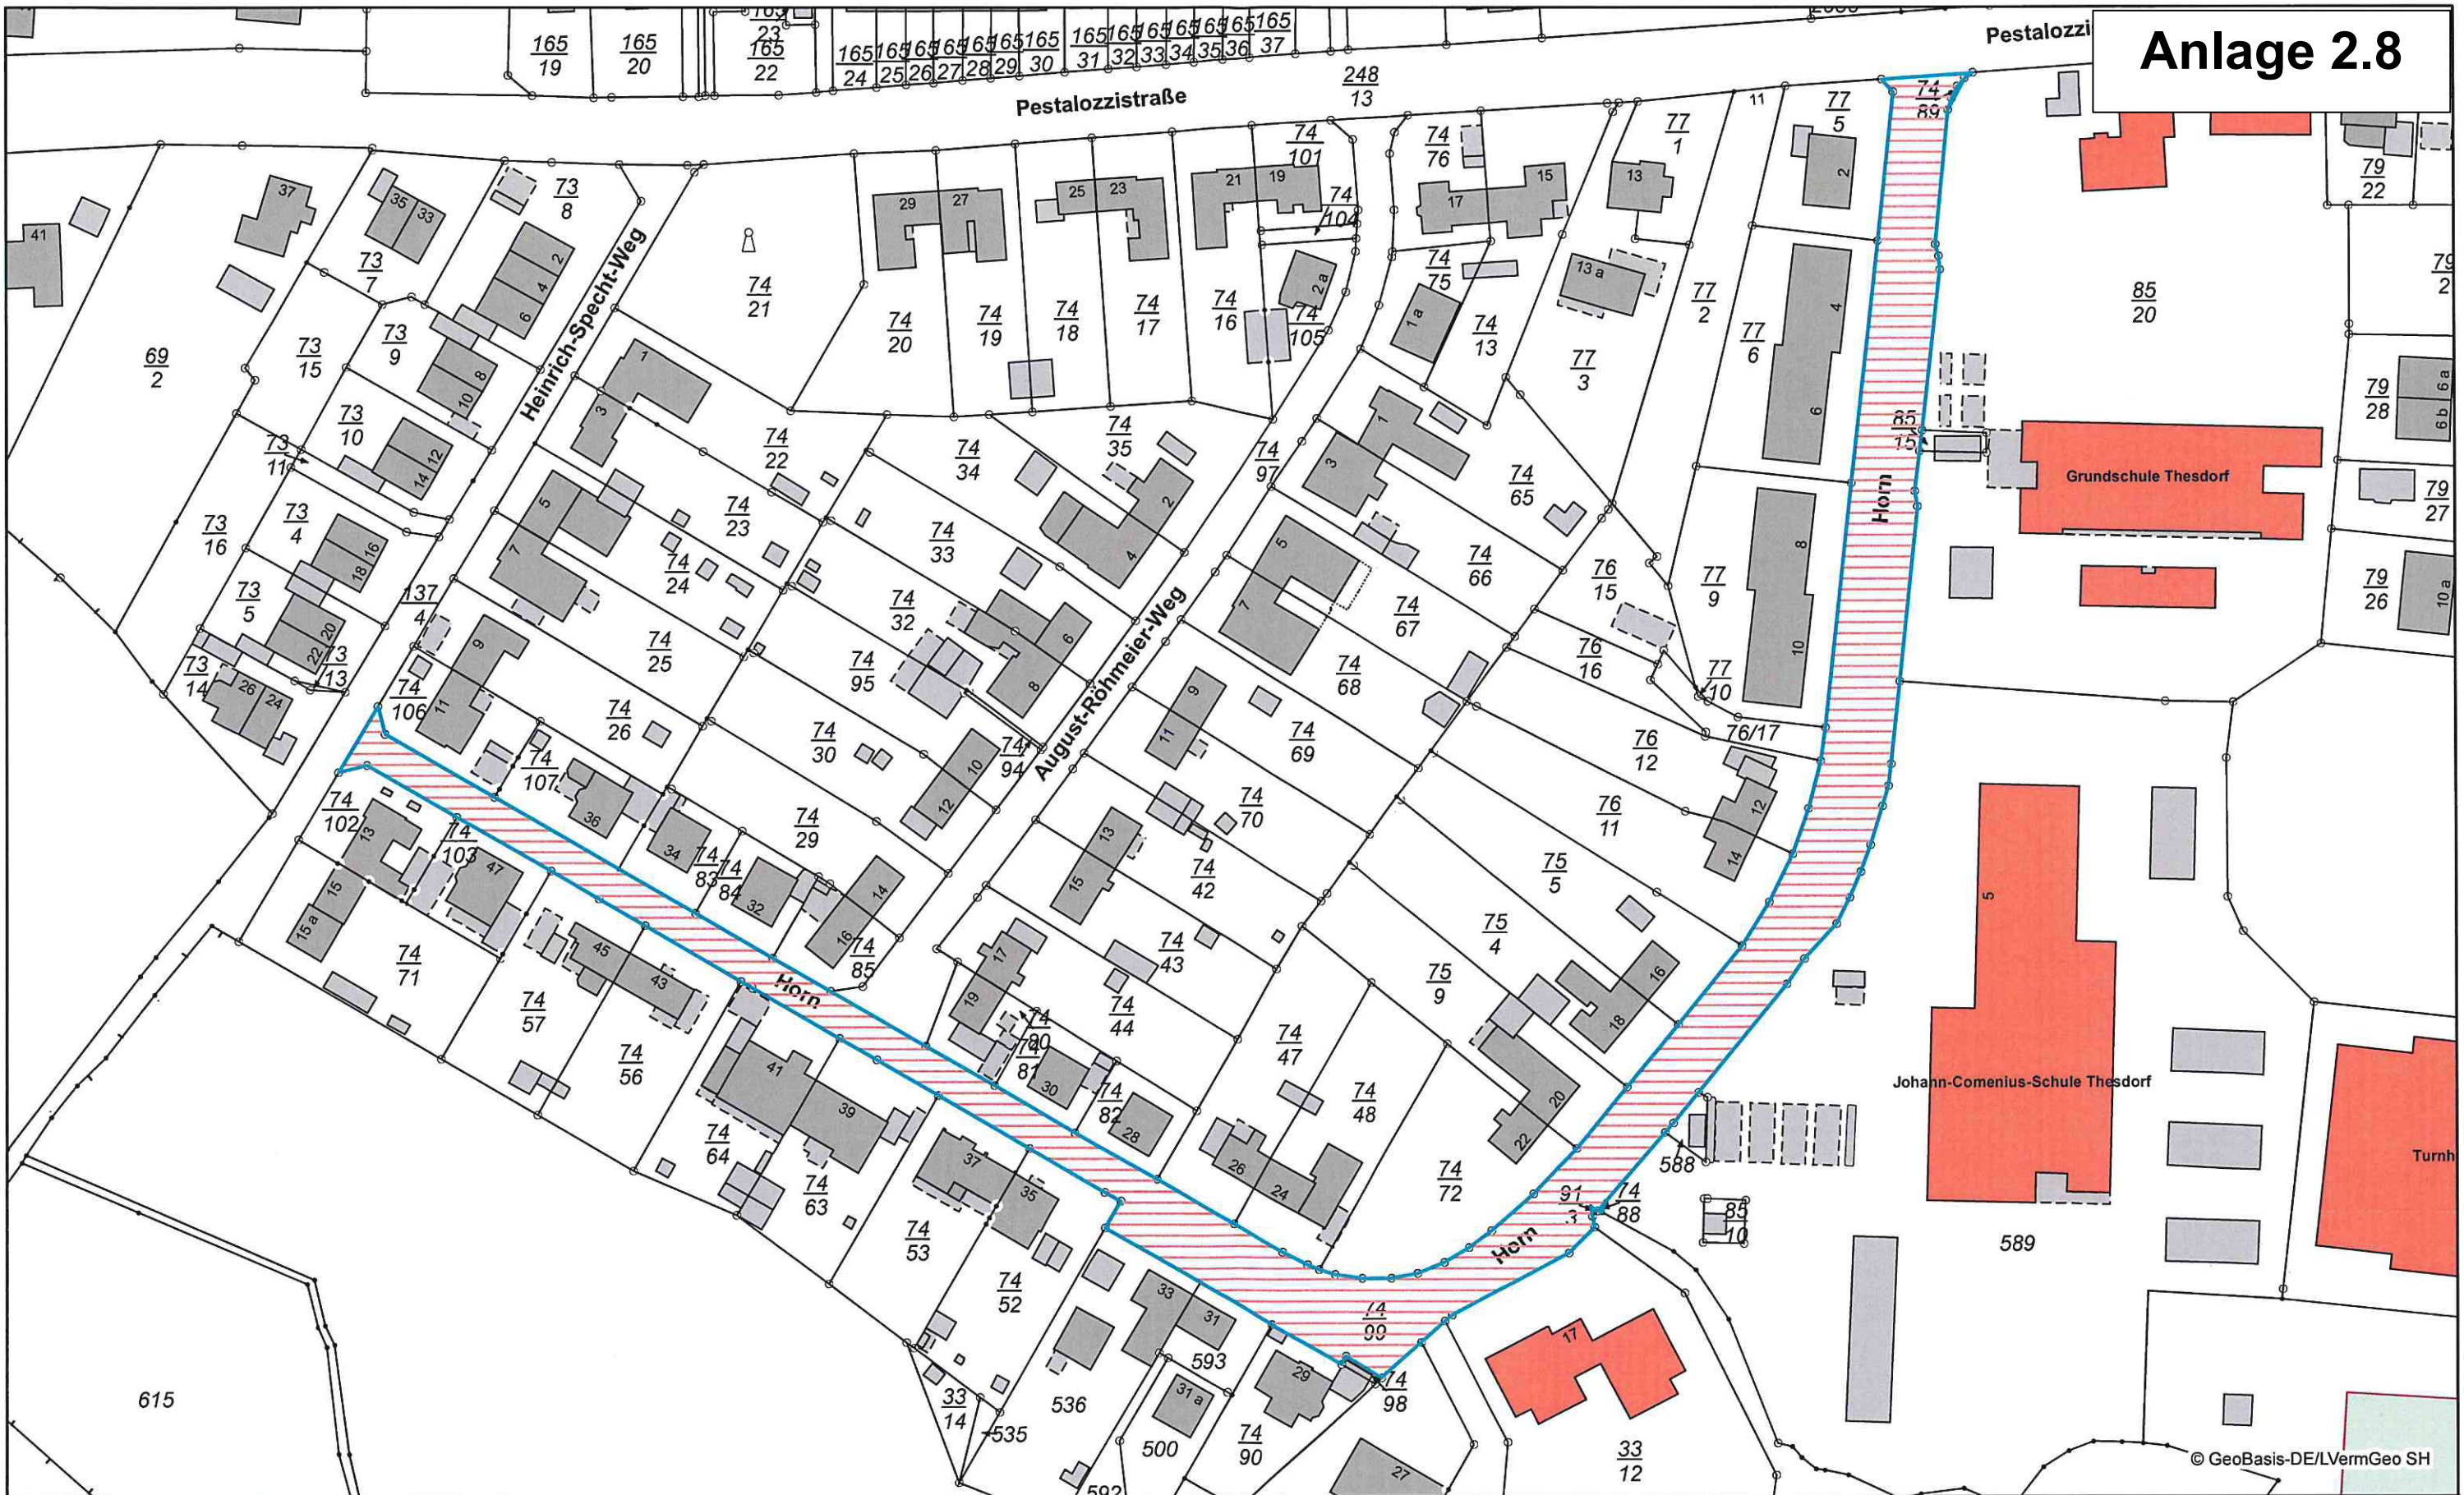

Erstellt für Maßstab 1:1 500

Ersteller Herr Henkelmann

Erstellungsdatum 05.10.2022

Stadt Pinneberg

Bismarckstraße 8
25421 Pinneberg

nicht amtlicher Kartenauszug

Anlage 2.8

615