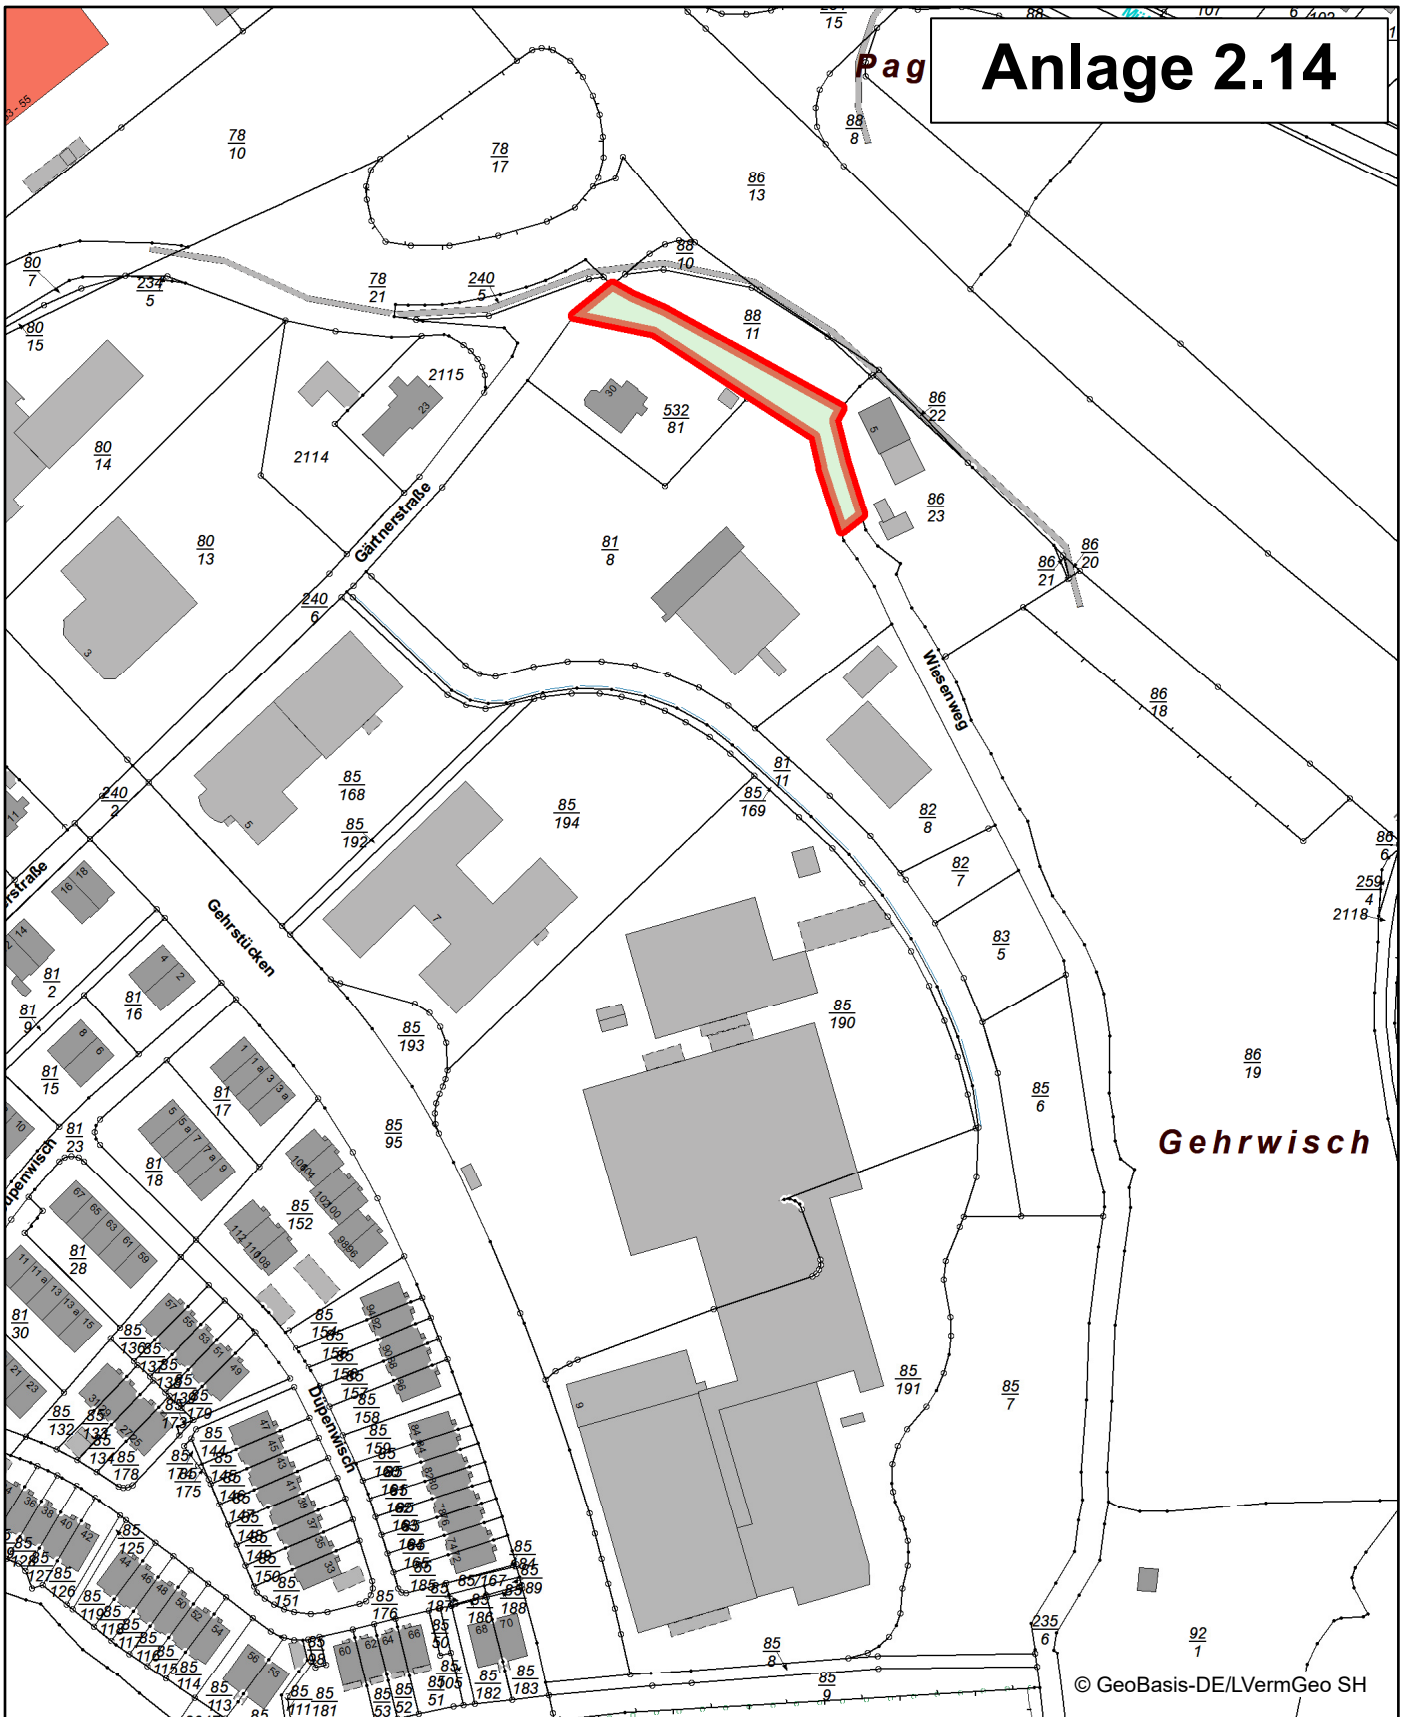

Anlage 2.14

© GeoBasis-DE/LVermGeo SH