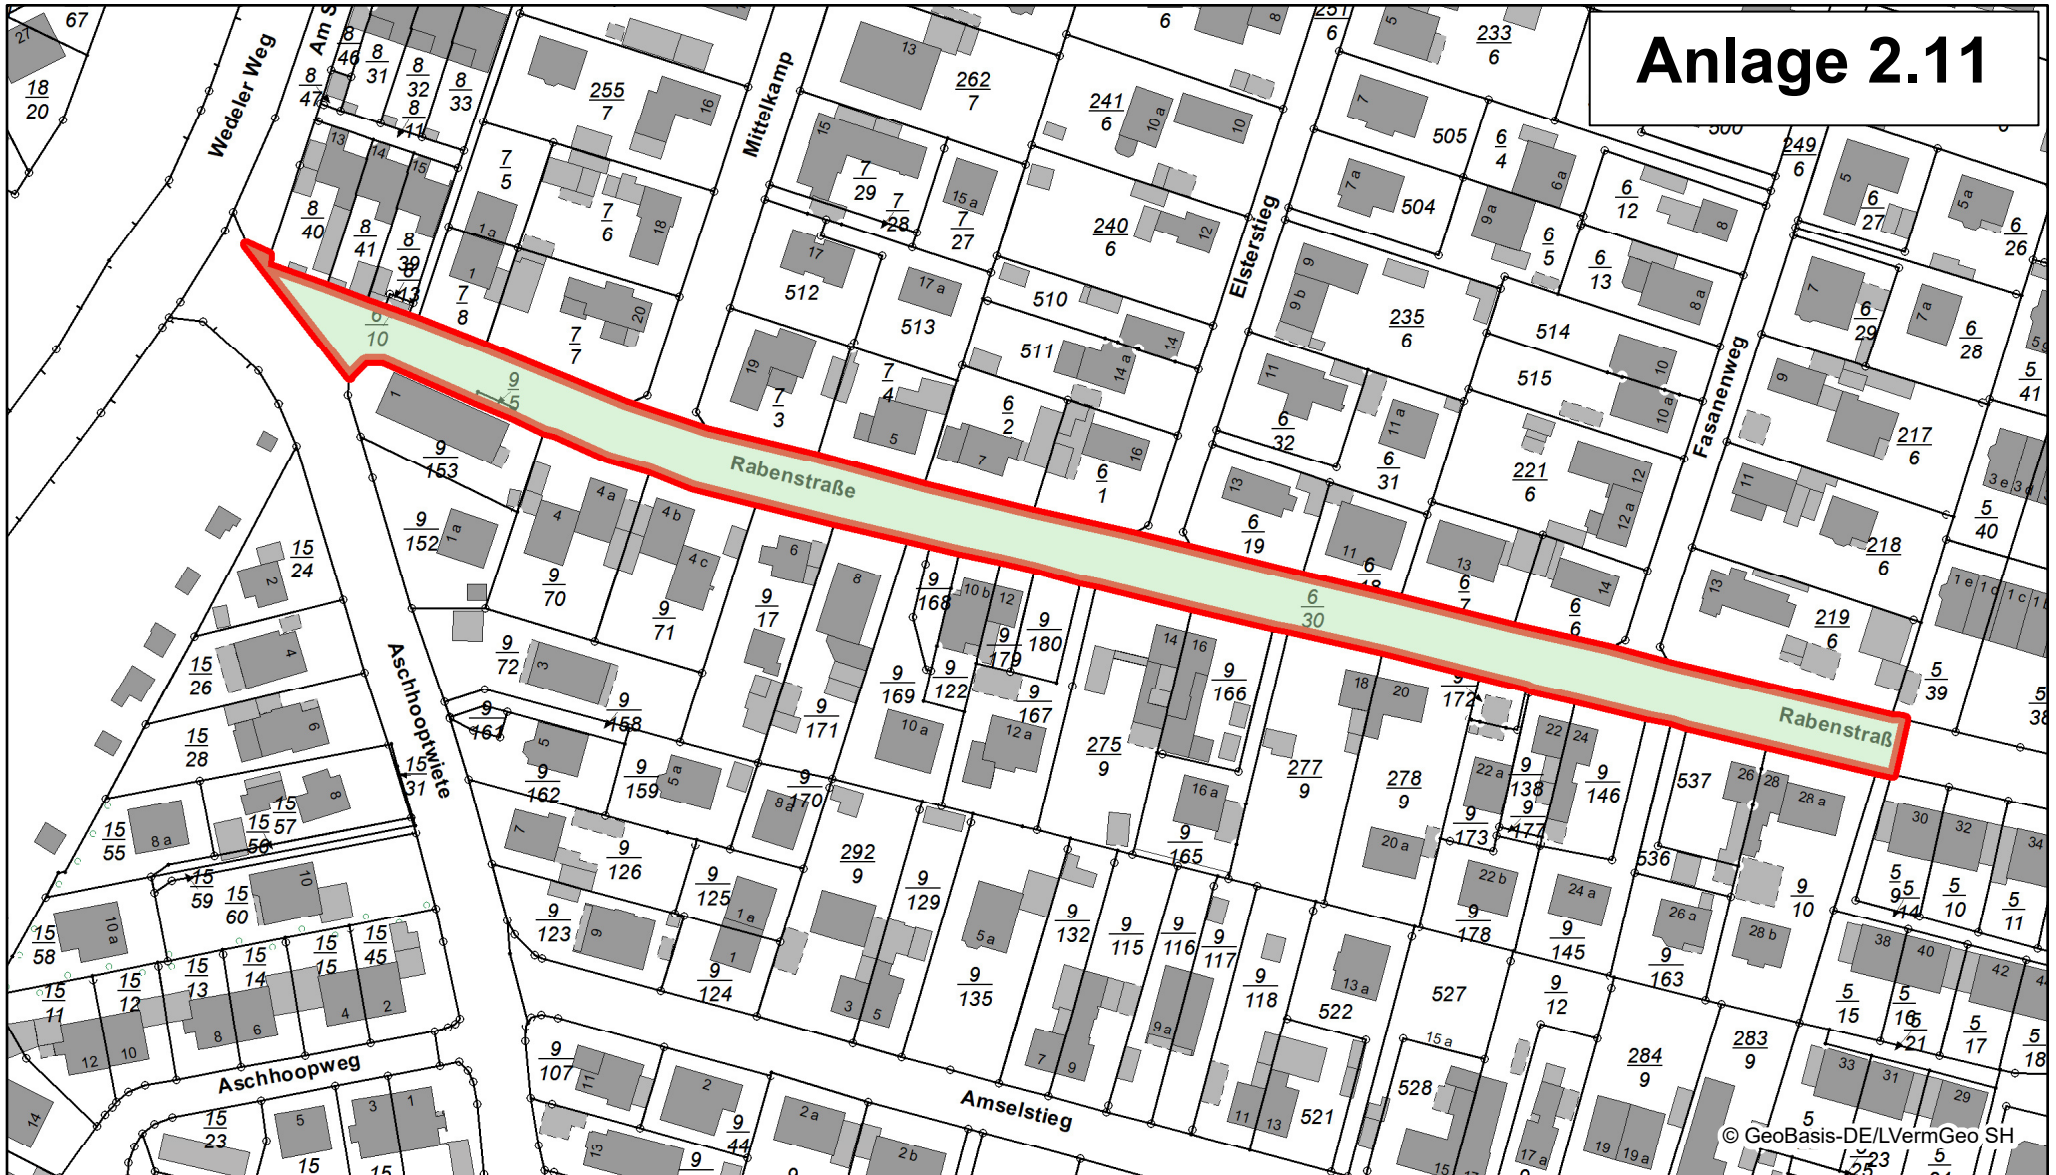

Anlage 2.9

© GeoBasis-DE/LVermGeo SH

Datenauszug

Erstellt für Maßstab 1:1 200
 0 40 m
 Ersteller Herr Henkelmann
 Erstellungsdatum 05.10.2022

Stadt Pinneberg

Bismarckstraße 8
 25421 Pinneberg

nicht amtlicher Kartenauszug

Anlage 2.10

Datenauszug	
Erstellt für Maßstab	1:1 000
Ersteller	Herr Henkelmann
Erstellungsdatum	05.10.2022

0 0,06 km

Stadt Pinneberg
Bismarckstraße 8
25421 Pinneberg
nicht amtlicher Kartenauszug

Anlage 2.11

© GeoBasis-DE/LVermGeo SH

Datenauszug

Erstellt für Maßstab 1:1 500

Ersteller Herr Henkelmann

Erstellungsdatum 07.03.2023

Stadt Pinneberg

Bismarckstraße 8
25421 Pinneberg

nicht amtlicher Kartenauszug