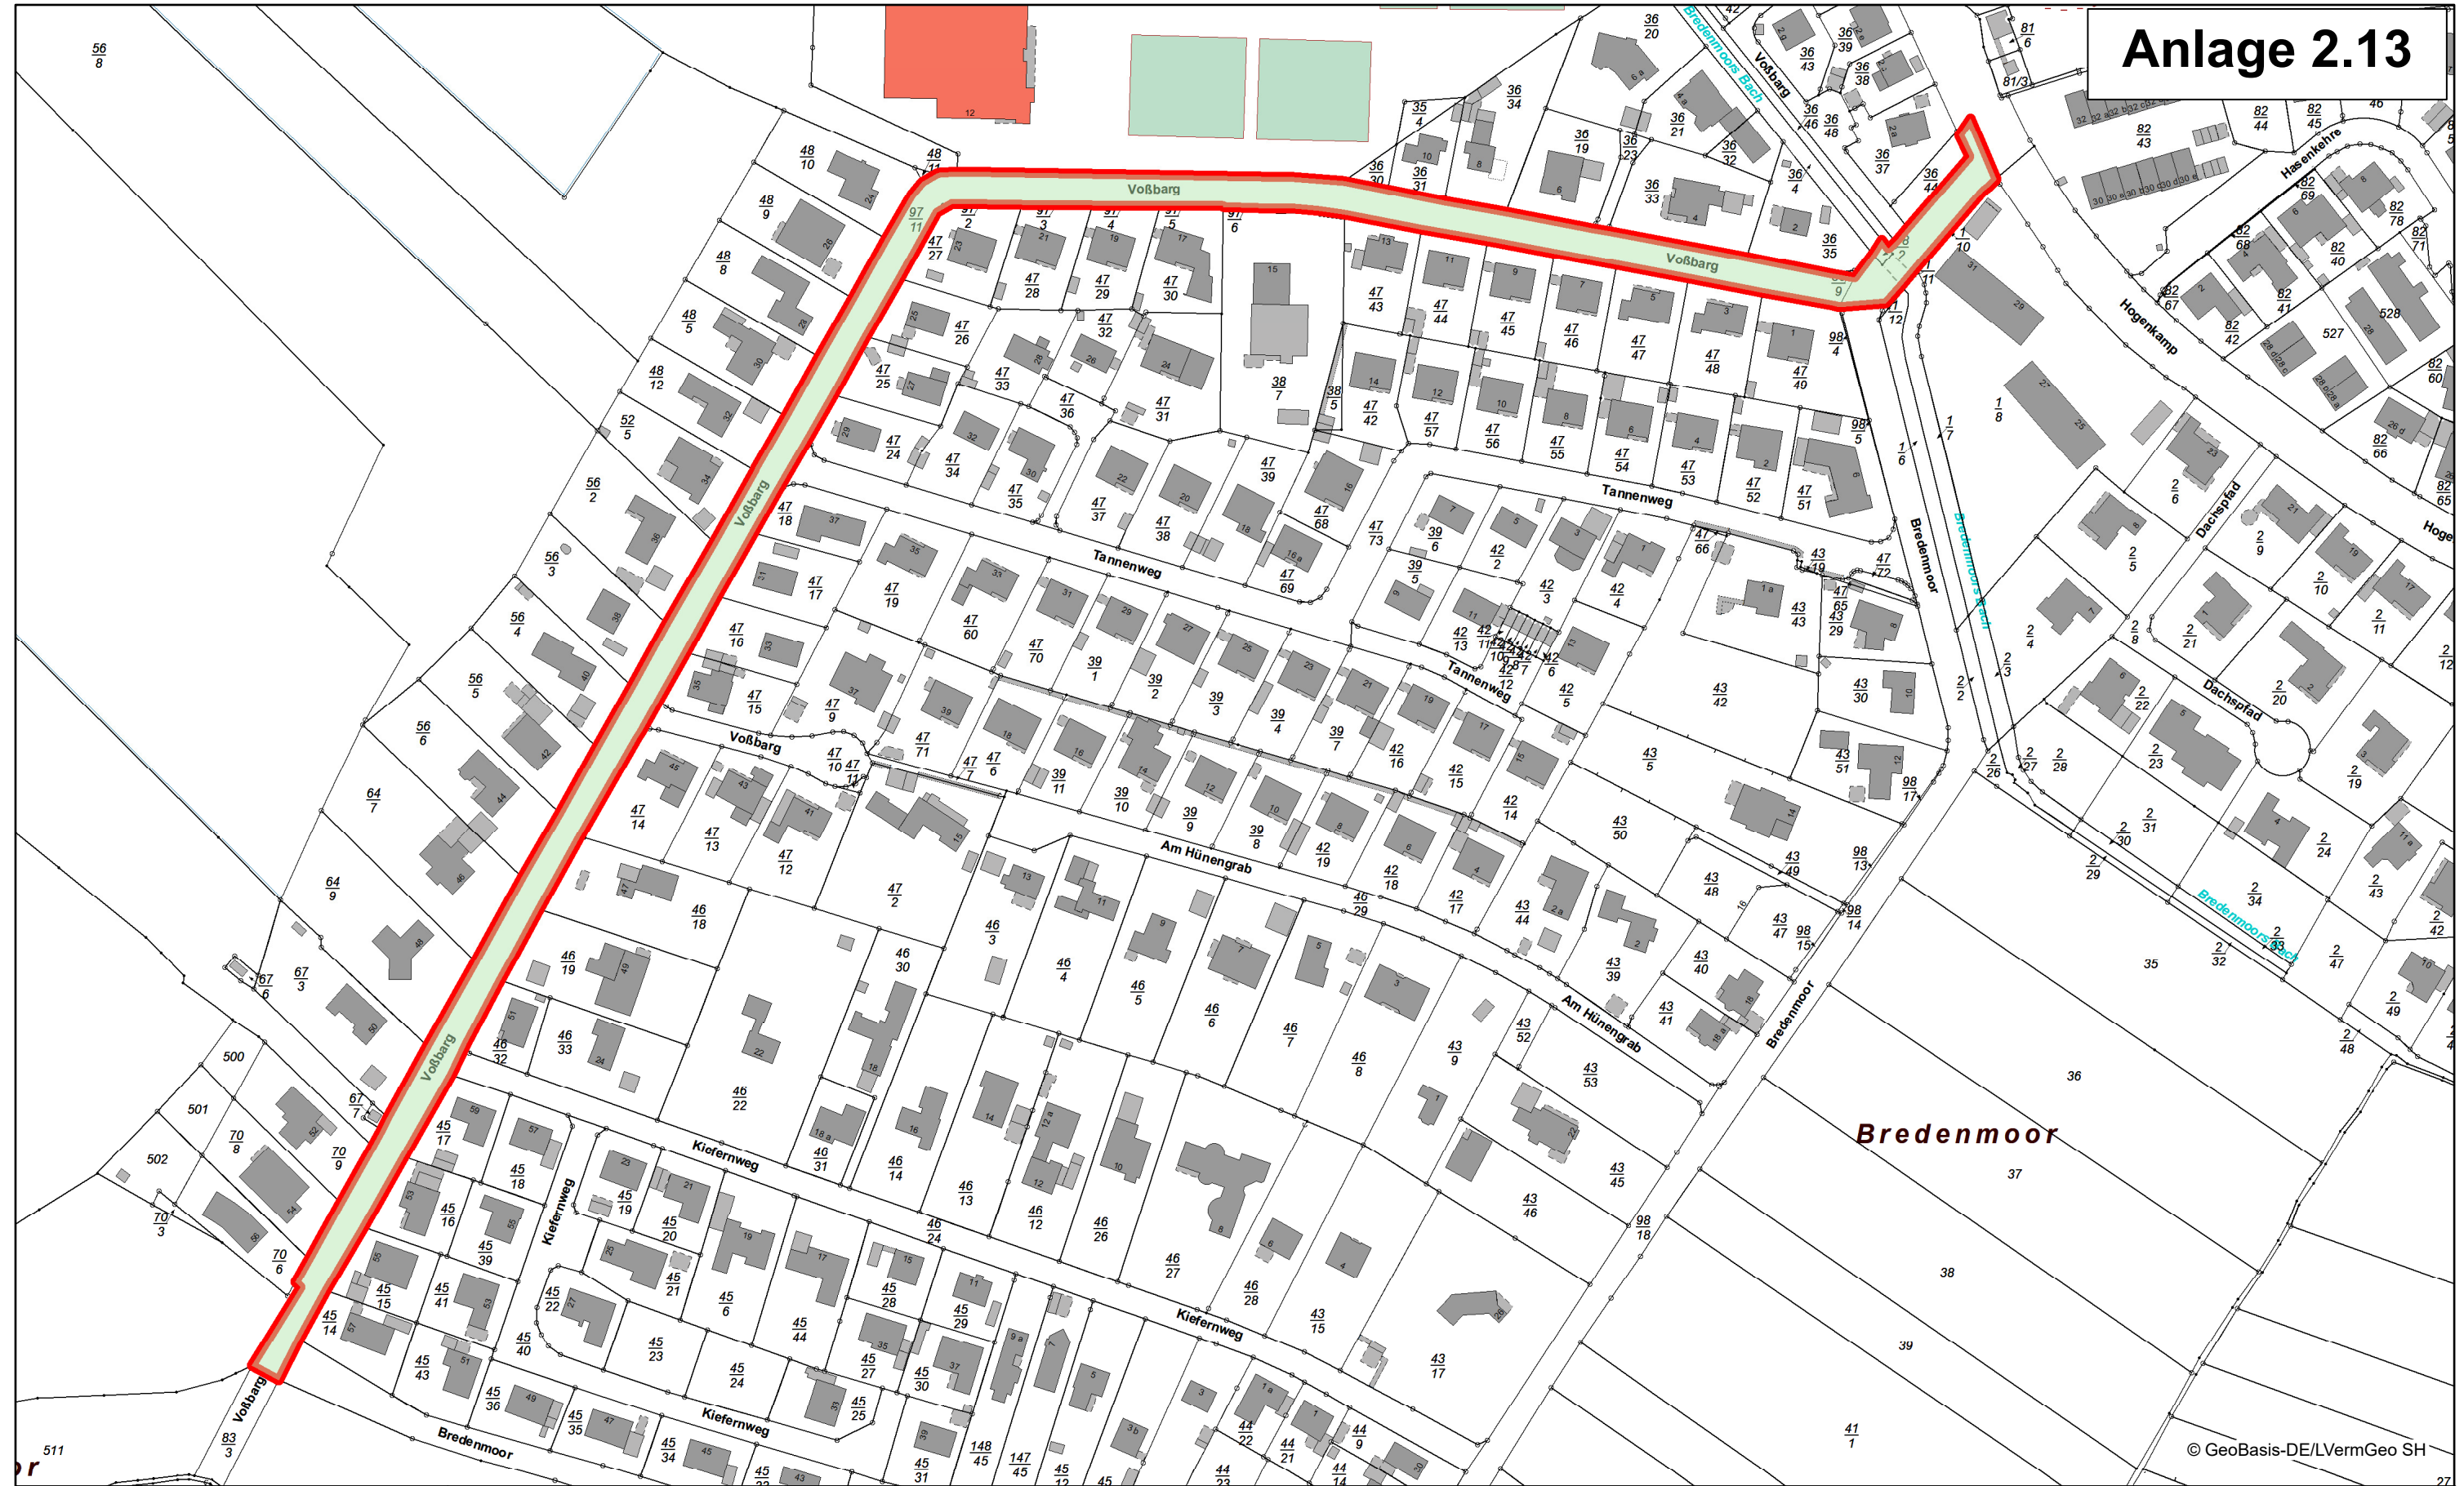

Anlage 2.13

© GeoBasis-DE/LVermGeo SH

Datenauszug

Erstellt für Maßstab 1:2 000

Ersteller Herr Henkelmann

Erstellungsdatum 08.03.2023

Stadt Pinneberg

Bismarckstraße 8
25421 Pinneberg

nicht amtlicher Kartenauszug