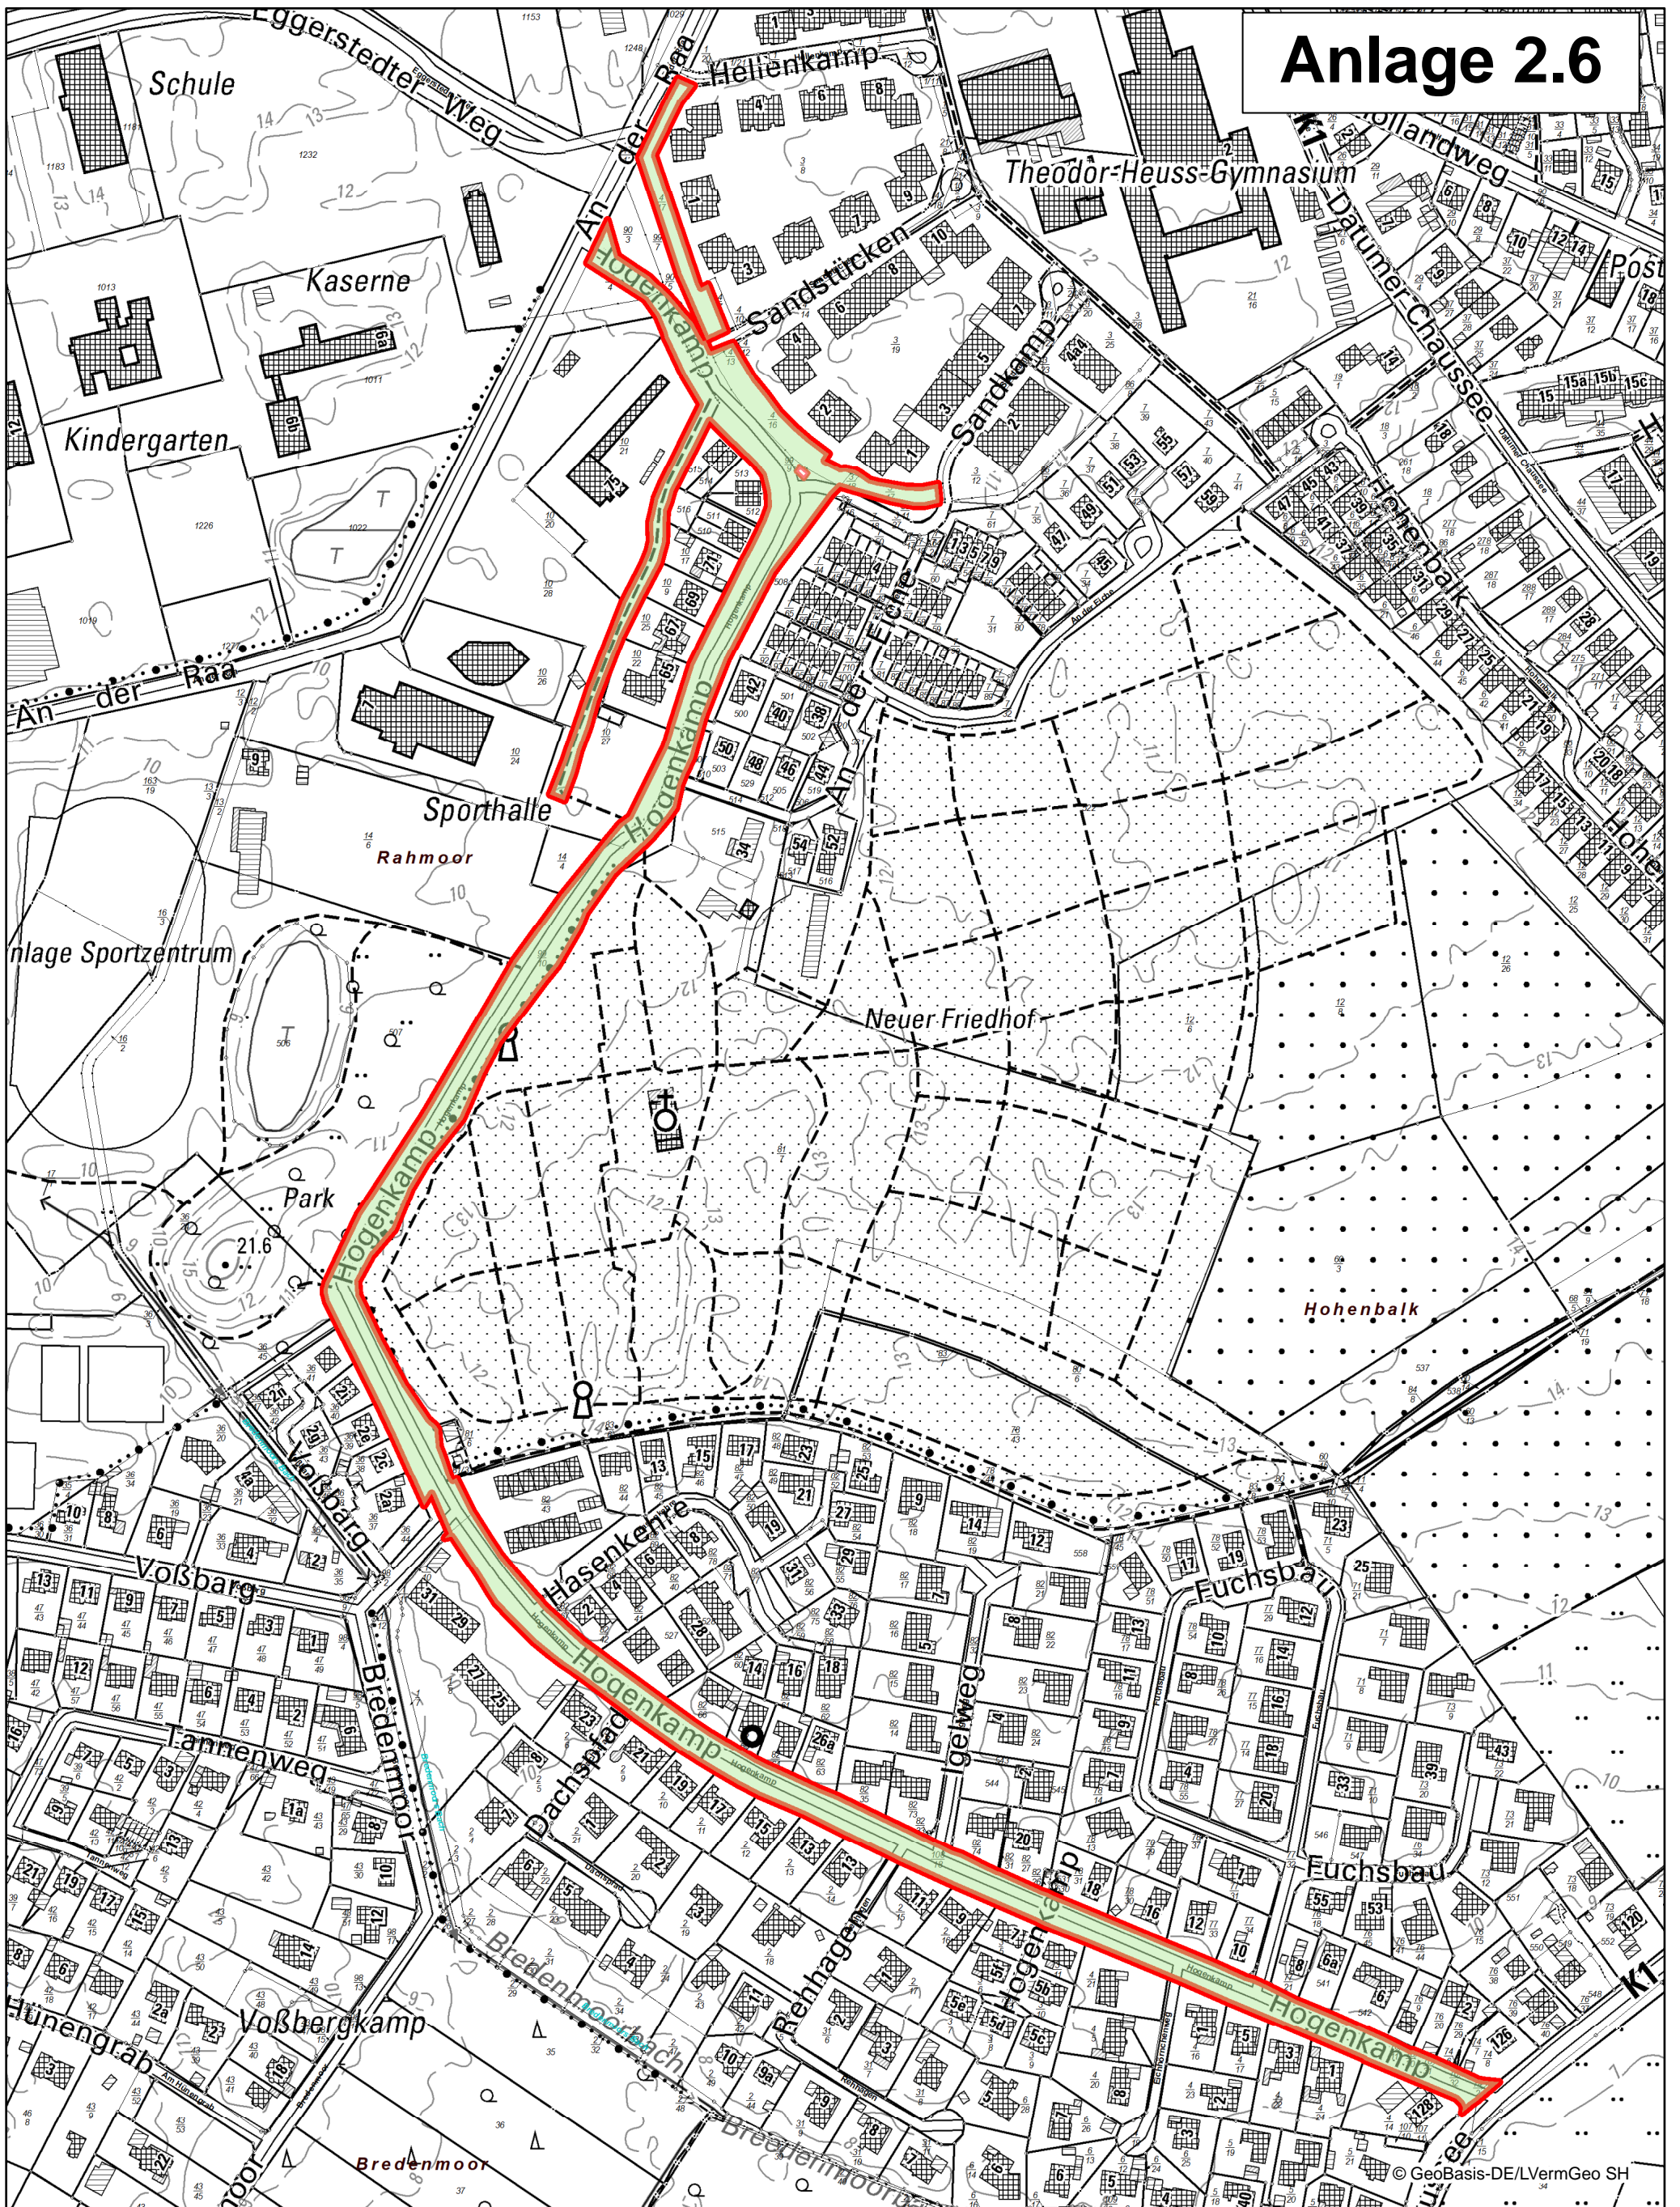

nicht amtlicher Kartenauszug

Anlage 2.2

Pestalozzistraße

August-Röhmer-Weg

Horn

© GeoBasis-DE/LVermGeo SH 14

Datenauszug

Erstellt für Maßstab 1:1 000
 0 40 m
 Ersteller Herr Henkelmann
 Erstellungsdatum 05.10.2022

Stadt Pinneberg

Bismarckstraße 8
 25421 Pinneberg

nicht amtlicher Kartenauszug

Anlage 2.3

© GeoBasis-DE/LVermGeo SH 183/16

Datenauszug

Erstellt für Maßstab 1:2 000

0 0,14 km

Erstellt für Maßstab 1:1 000

Ersteller Herr Henkelmann

Erstellungsdatum 05.10.2022

Stadt Pinneberg

Bismarckstraße 8
25421 Pinneberg

nicht amtlicher Kartenauszug

© GeoBasis-DE/LVermGeo SH

Datenauszug

Erstellt für Maßstab 1:3 500

Ersteller Herr Henkelmann

Erstellungsdatum 20.03.2023

Stadt Pinneberg

Bismarckstraße 8
25421 Pinneberg

nicht amtlicher Kartenauszug

Anlage 2.6

Datenauszug